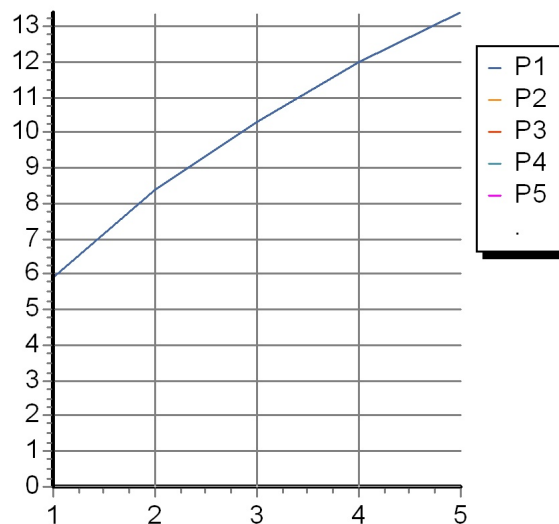

Esplosi / Exploded

KITCHEN

ZP5268 Portate / Flowrates (lt/min)

PRESSIONE PRESSURE	1 BAR	2 BAR	3 BAR	4 BAR	5 BAR
LAVELLO SINK	5,9	8,4	10,3	12	13,4
P1					
P2					
P3					
P4					
P5					

KITCHEN

ZP5268 Pesì e Misure / Weights and Sizes

Peso (Kg) Weight (lb)	2,32 (Kg)	5,114672 (lb)
Volume (dc3) - (in3)	7,43 (dc3)	0,000453 (in3)
h (mm) - (in)	90 (mm)	3,543309 (in)
L1 (mm) - (in)	250 (mm)	9,842525 (in)
L2 (mm) - (in)	330 (mm)	12,992133 (in)