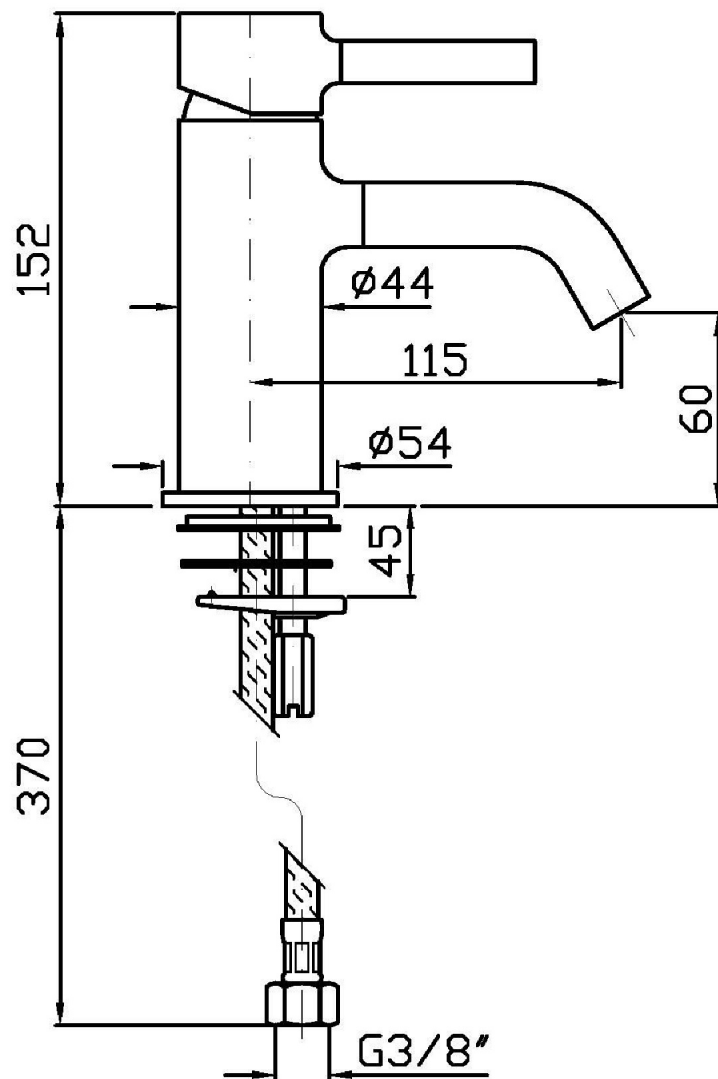

PAN

ZP6242

Disegno Complessivo / Overall Drawing