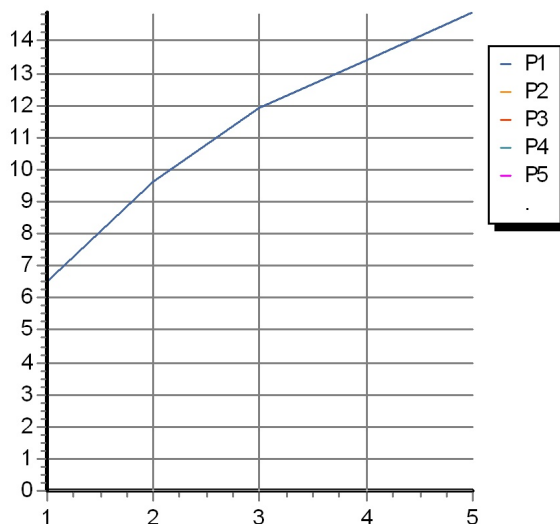

Portate / Flowrates (lt/min)

PRESSIONE PRESSURE	1 BAR	2 BAR	3 BAR	4 BAR	5 BAR
LAVABO BASIN	6,5	9,6	11,9	13,4	14,9
P1					
P2					
P3					
P4					
P5					

PAN

ZP6242

Pesi e Misure / Weights and Sizes

Peso (Kg) Weight (lb)	1,74 (Kg)	3,836004 (lb)
Volume (dc3) - (in3)	4,05 (dc3)	0,000247 (in3)
h (mm) - (in)	70 (mm)	2,755907 (in)
L1 (mm) - (in)	150 (mm)	5,905515 (in)
L2 (mm) - (in)	385 (mm)	15,1574885 (in)