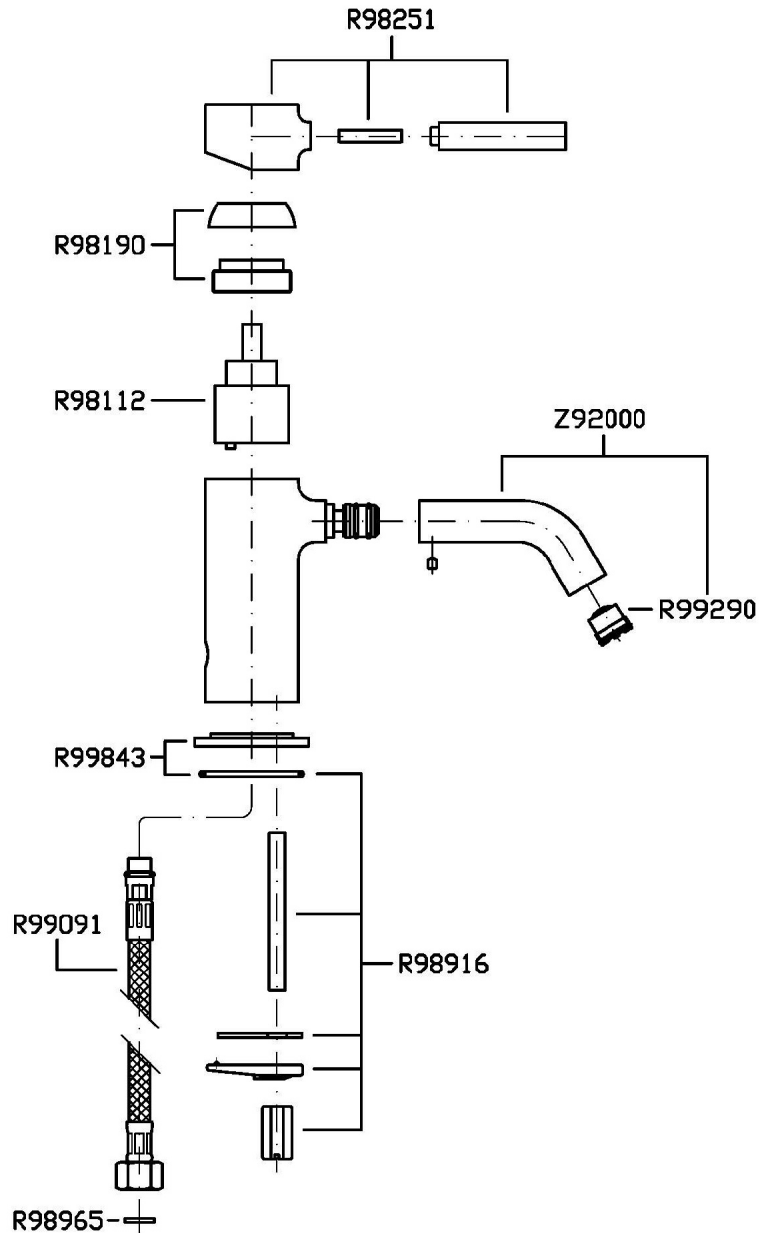

PAN

ZP6242

Disegno Complessivo / Overall Drawing

PAN

ZP6242

Esplosi / Exploded

PAN

ZP6242

Portate / Flowrates (lt/min)

PRESSIONE PRESSURE	1 BAR	2 BAR	3 BAR	4 BAR	5 BAR
LAVABO BASIN	6,5	9,6	11,9	13,4	14,9
P1					
P2					
P3					
P4					
P5					

PAN

ZP6242

Pesi e Misure / Weights and Sizes

Peso (Kg) Weight (lb)	1,74 (Kg)	3,836004 (lb)
Volume (dc3) - (in3)	4,05 (dc3)	0,000247 (in3)
h (mm) - (in)	70 (mm)	2,755907 (in)
L1 (mm) - (in)	150 (mm)	5,905515 (in)
L2 (mm) - (in)	385 (mm)	15,1574885 (in)