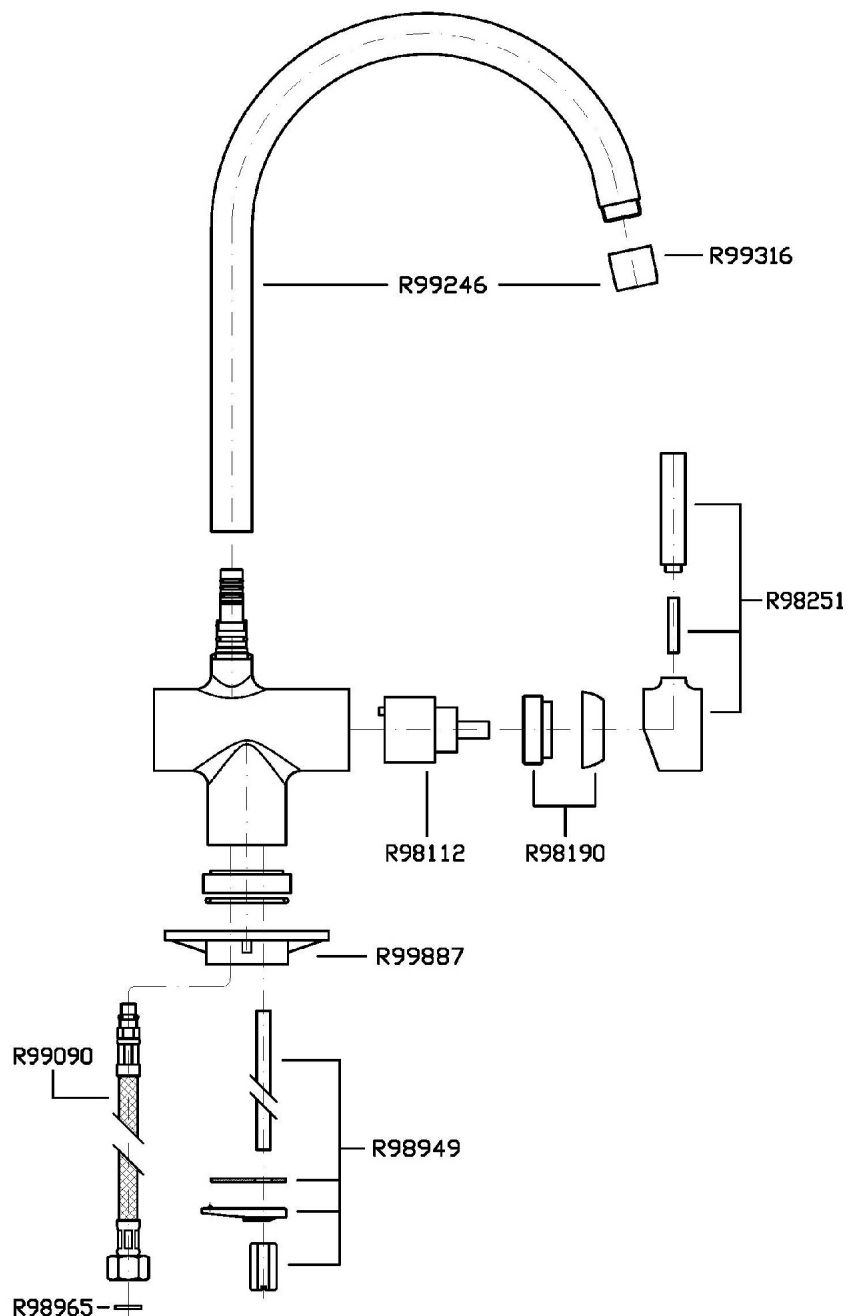

ZP6284

Disegno Complessivo / Overall Drawing

KITCHEN

ZP6284

Esplosi / Exploded

KITCHEN

ZP6284 Portate / Flowrates (lt/min)

PRESSIONE PRESSURE	1 BAR	2 BAR	3 BAR	4 BAR	5 BAR
LAVELLO SINK	3,3	4,9	6,1	7,1	8
P1					
P2					
P3					
P4					
P5					

KITCHEN

ZP6284 Pesì e Misure / Weights and Sizes

Peso (Kg) Weight (lb)	3,25 (Kg)	7,16495 (lb)
Volume (dc3) - (in3)	15,98 (dc3)	0,000975 (in3)
h (mm) - (in)	90 (mm)	3,543309 (in)
L1 (mm) - (in)	335 (mm)	13,1889835 (in)
L2 (mm) - (in)	530 (mm)	20,866153 (in)