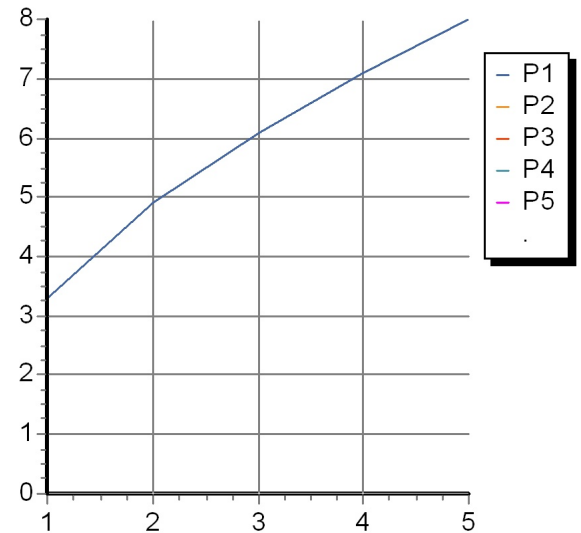

ZP6284

Disegno Complessivo / Overall Drawing

KITCHEN

ZP6284

Esplosi / Exploded

KITCHEN

ZP6284 Portate / Flowrates (lt/min)

PRESSIONE PRESSURE	1 BAR	2 BAR	3 BAR	4 BAR	5 BAR
LAVELLO SINK	3,3	4,9	6,1	7,1	8
P1					
P2					
P3					
P4					
P5					

KITCHEN

ZP6284 Pesì e Misure / Weights and Sizes

Peso (Kg) Weight (lb)	3,25 (Kg)	7,16495 (lb)
Volume (dc3) - (in3)	15,98 (dc3)	0,000975 (in3)
h (mm) - (in)	90 (mm)	3,543309 (in)
L1 (mm) - (in)	335 (mm)	13,1889835 (in)
L2 (mm) - (in)	530 (mm)	20,866153 (in)