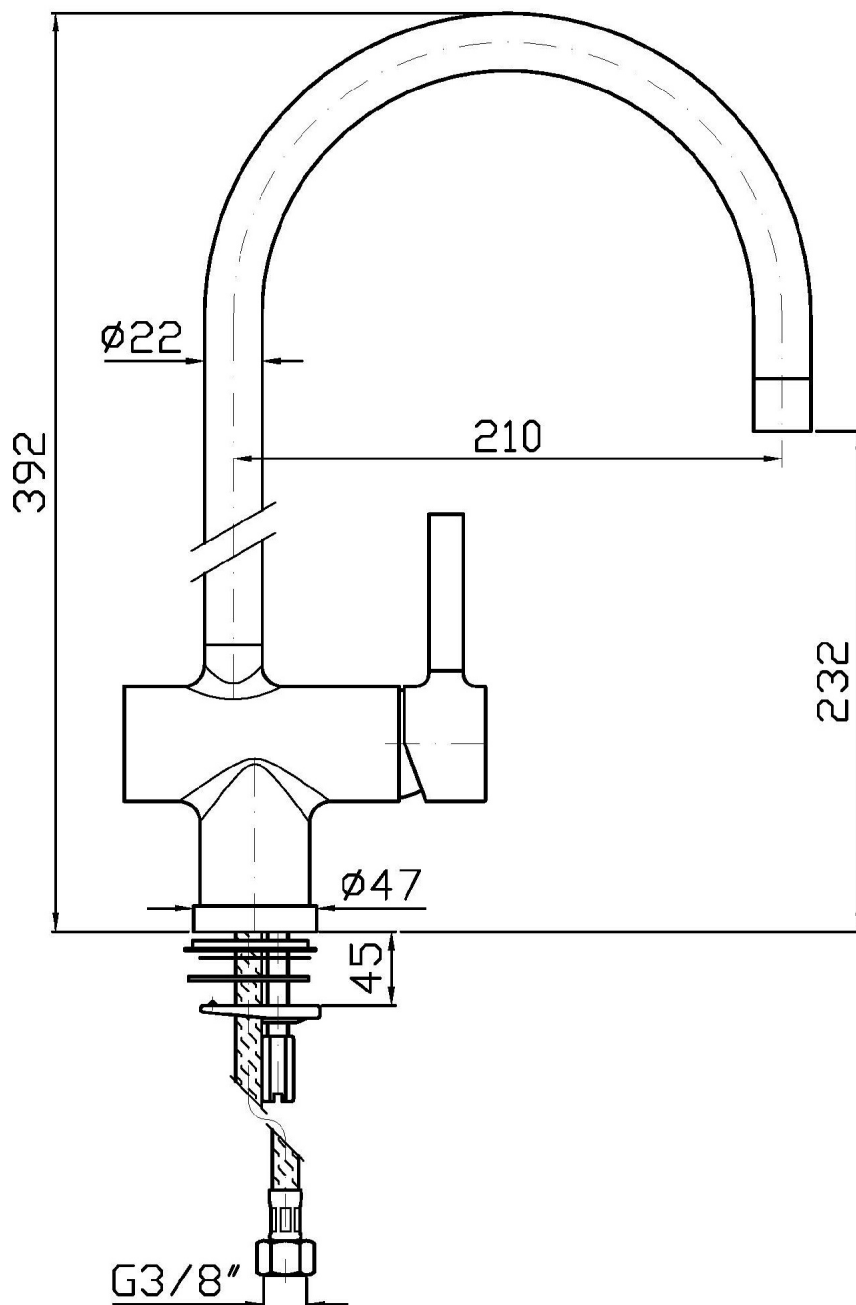

ZP6284

Disegno Complessivo / Overall Drawing

KITCHEN

ZP6284

Esplosi / Exploded

KITCHEN

ZP6284 Portate / Flowrates (lt/min)

PRESSIONE PRESSURE	1 BAR	2 BAR	3 BAR	4 BAR	5 BAR
LAVELLO SINK	3,3	4,9	6,1	7,1	8
P1					
P2					
P3					
P4					
P5					

KITCHEN

ZP6284 Pesì e Misure / Weights and Sizes

Peso (Kg) Weight (lb)	3,25 (Kg)	7,16495 (lb)
Volume (dc3) - (in3)	15,98 (dc3)	0,000975 (in3)
h (mm) - (in)	90 (mm)	3,543309 (in)
L1 (mm) - (in)	335 (mm)	13,1889835 (in)
L2 (mm) - (in)	530 (mm)	20,866153 (in)