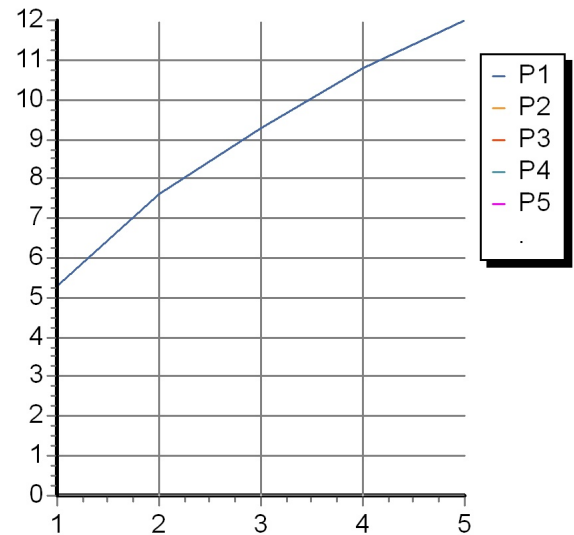

SINGAPORE

BELGAQUA

PUB

KITCHEN

ZP6286

Portate / Flowrates (lt/min)

PRESSIONE PRESSURE	1 BAR	2 BAR	3 BAR	4 BAR	5 BAR
LAVELLO CON DOCETTA <i>P1</i> SINK WITH SPRAY	5,3	7,6	9,3	10,8	12
<i>P2</i>					
<i>P3</i>					
<i>P4</i>					
<i>P5</i>					

KITCHEN

ZP6286

Pesi e Misure / Weights and Sizes

Peso (Kg) Weight (lb)	3,78 (Kg)	8,333388 (lb)
Volume (dc3) - (in3)	15,98 (dc3)	0,000975 (in3)
h (mm) - (in)	90 (mm)	3,543309 (in)
L1 (mm) - (in)	335 (mm)	13,1889835 (in)
L2 (mm) - (in)	530 (mm)	20,866153 (in)