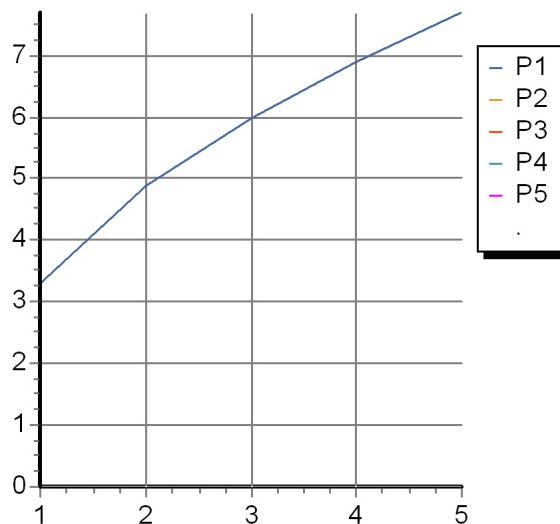

Esplosi / Exploded

KITCHEN

ZP6358 Portate / Flowrates (lt/min)

PRESSIONE PRESSURE	1 BAR	2 BAR	3 BAR	4 BAR	5 BAR
LAVELLO CON DOCETTA P1 SINK WITH SPRAY	3,3	4,9	6	6,9	7,7
P2					
P3					
P4					
P5					

KITCHEN

ZP6358 Pesì e Misure / Weights and Sizes

Peso (Kg) Weight (lb)	3,1 (Kg)	6,83426 (lb)
Volume (dc3) - (in3)	13,34 (dc3)	0,000814 (in3)
h (mm) - (in)	90 (mm)	3,543309 (in)
L1 (mm) - (in)	285 (mm)	11,2204785 (in)
L2 (mm) - (in)	520 (mm)	20,472452 (in)