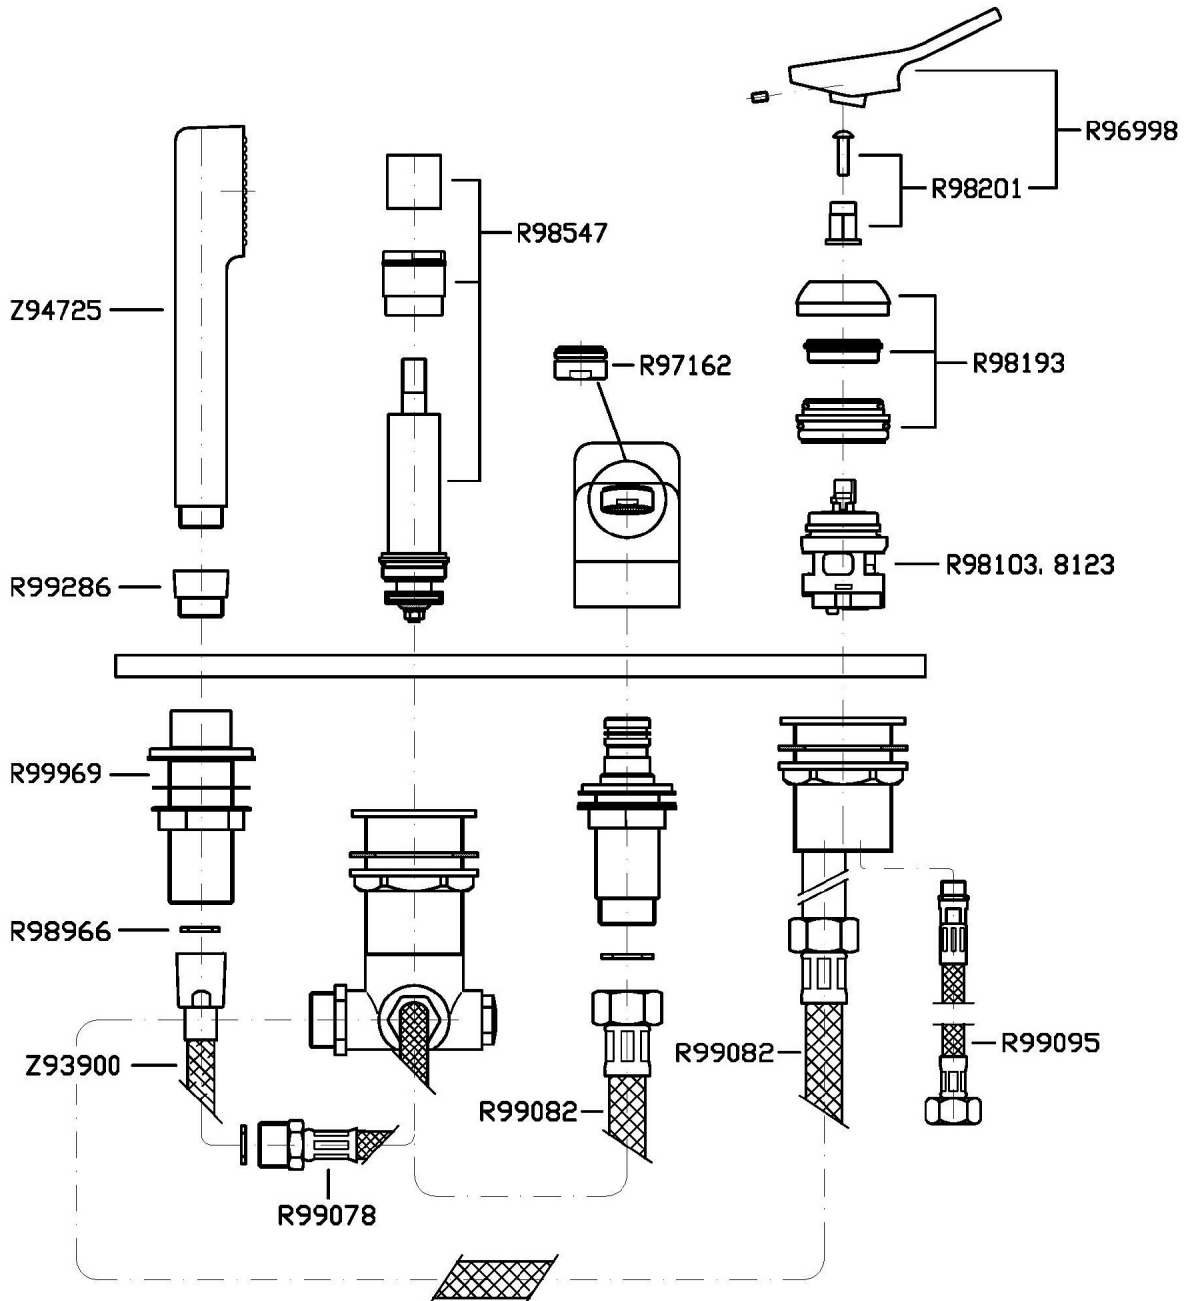

SOFT

ZP7168

Esplosi / Exploded