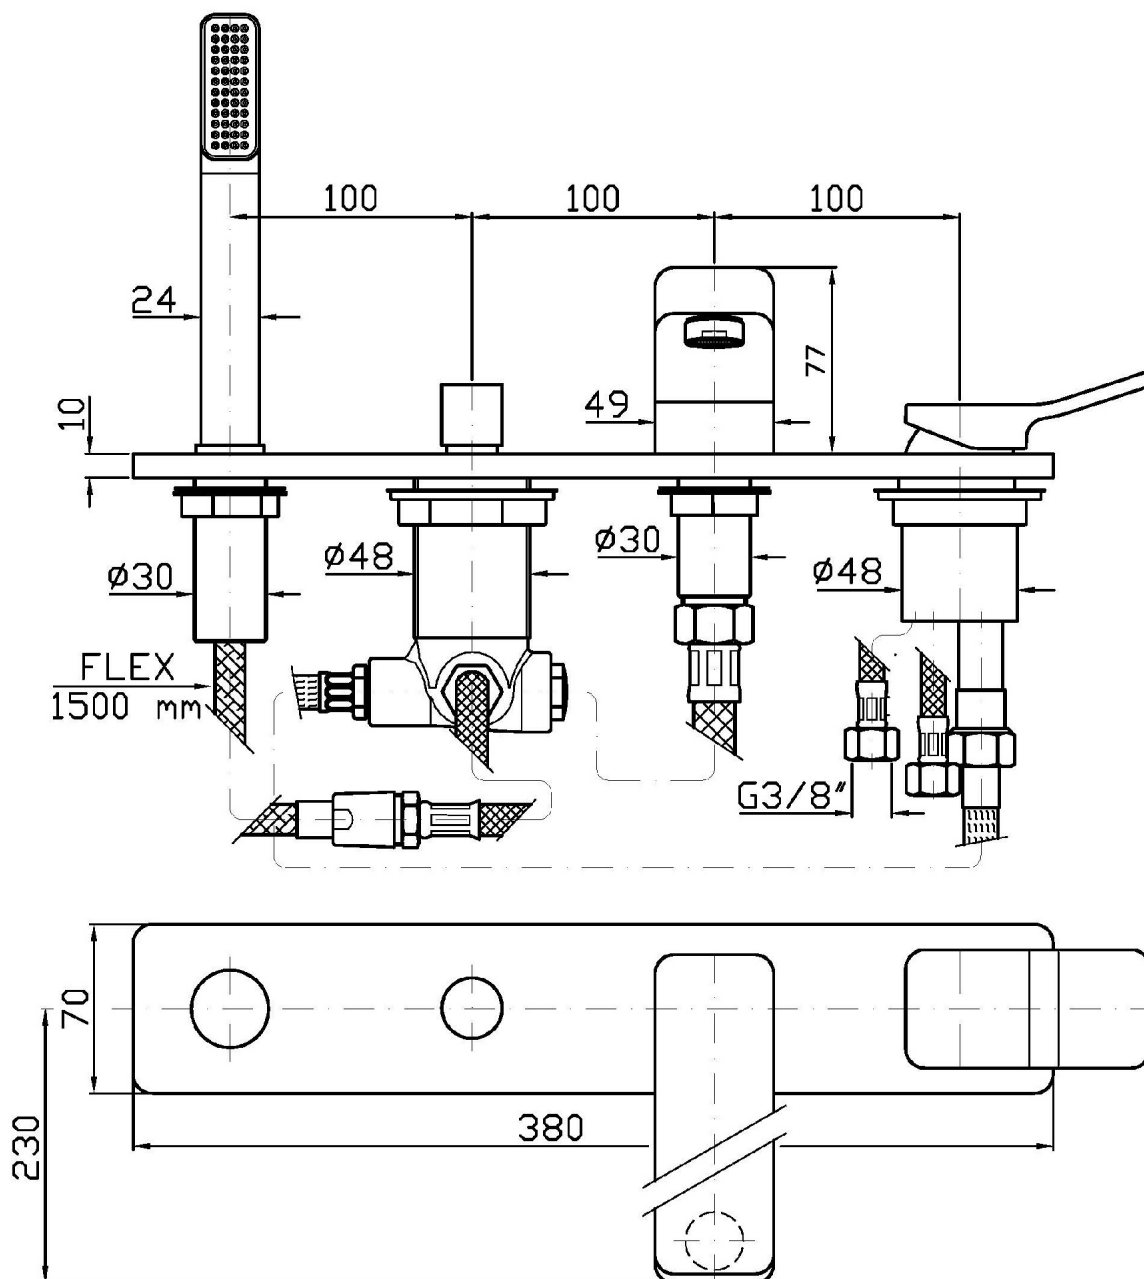

Marchio / Brand ZUCCHETTI

Classe / Class

SOFT

SOFT

ZP7168

Miscelatore monocomando bordo-vasca 4 fori. / 4 hole bath tub single lever mixer.

Miscelatore monocomando bordo-vasca 4 fori, doccia estraibile Z94725, flessibile da 1500mm.

4 hole bath tub single lever mixer, pull-out handshower Z94725, 1500mm flexible hose.

Finiture / Finishes

Cromo / Chrome

Nickel Lucido / Polished
Nickel

C8

SOFT

ZP7168

Disegno Complessivo / Overall Drawing

PRESSIONE PRESSURE	1 BAR	2 BAR	3 BAR	4 BAR	5 BAR
<i>P1</i> BOCCA VASCA WALL SPOUT	12	17,3	21,4	24	27,8
<i>P2</i> DOCCETTA HANDSHOWER	3,1	3,5	4	4,5	5
<i>P3</i>					
<i>P4</i>					
<i>P5</i>					

SOFT

ZP7168

Pesi e Misure / Weights and Sizes

Peso (Kg) Weight (lb)	7,62 (Kg)	16,799052 (lb)
Volume (dc3) - (in3)	15,98 (dc3)	0,000975 (in3)
h (mm) - (in)	90 (mm)	3,543309 (in)
L1 (mm) - (in)	335 (mm)	13,1889835 (in)
L2 (mm) - (in)	530 (mm)	20,866153 (in)