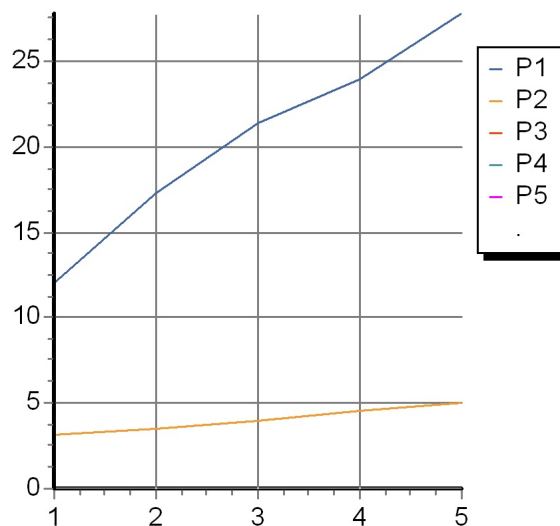

PRESSIONE PRESSURE	1 BAR	2 BAR	3 BAR	4 BAR	5 BAR
<i>P1</i> BOCCA VASCA WALL SPOUT	12	17,3	21,4	24	27,8
<i>P2</i> DOCCETTA HANDSHOWER	3,1	3,5	4	4,5	5
<i>P3</i>					
<i>P4</i>					
<i>P5</i>					

SOFT

ZP7168