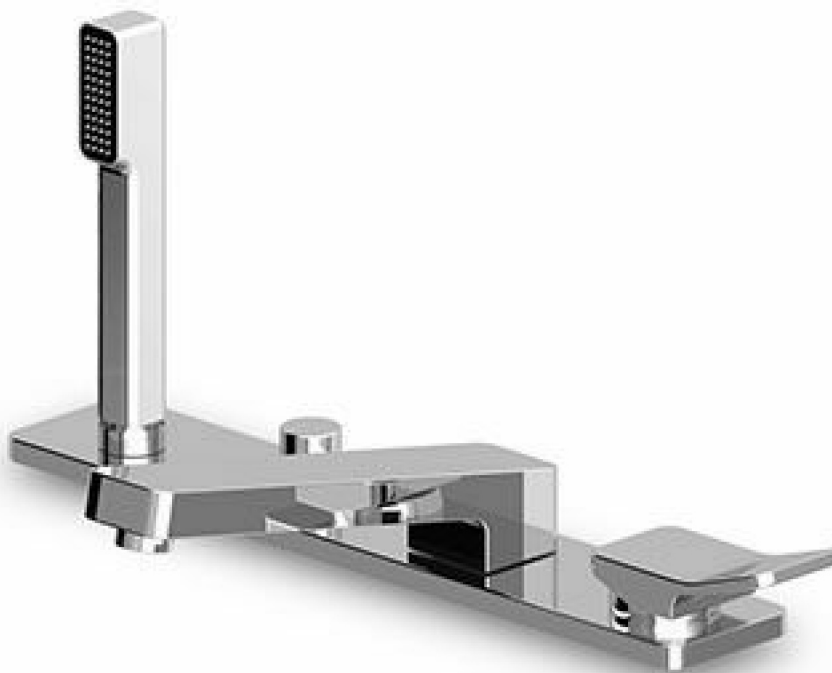

Marchio / Brand ZUCCHETTI

Classe / Class

SOFT

SOFT

ZP7168

Miscelatore monocomando bordo-vasca 4 fori. / 4 hole bath tub single lever mixer.

Miscelatore monocomando bordo-vasca 4 fori, doccia estraibile Z94725, flessibile da 1500mm.

4 hole bath tub single lever mixer, pull-out handshower Z94725, 1500mm flexible hose.

Finiture / Finishes

Cromo / Chrome

Nickel Lucido / Polished
Nickel

C8

SOFT

ZP7168

Disegno Complessivo / Overall Drawing

SOFT

ZP7168

Esplosi / Exploded

Marchio / Brand ZUCCHETTI

Classe / Class

SOFT

SOFT

ZP7168

PRESSIONE PRESSURE	1 BAR	2 BAR	3 BAR	4 BAR	5 BAR
<i>P1</i> BOCCA VASCA WALL SPOUT	12	17,3	21,4	24	27,8
<i>P2</i> DOCCETTA HANDSHOWER	3,1	3,5	4	4,5	5
<i>P3</i>					
<i>P4</i>					
<i>P5</i>					

SOFT

ZP7168