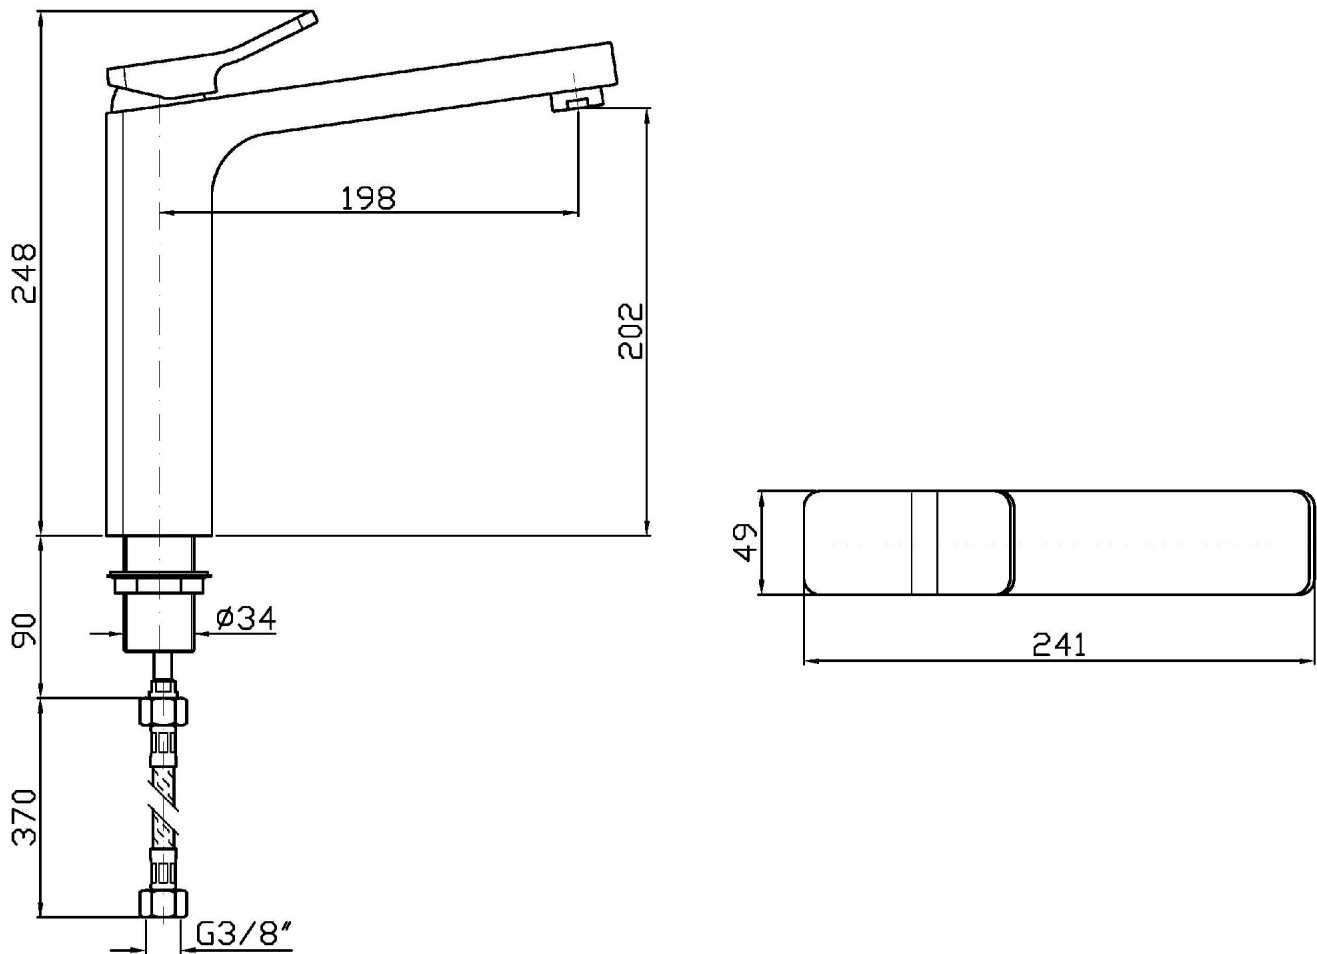

SOFT

ZP7293

Disegno Complessivo / Overall Drawing