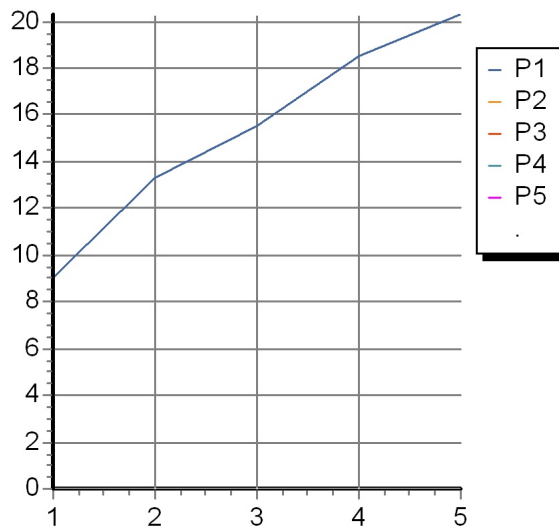

ZP7293

Esplosi / Exploded

SOFT

ZP7293 Portate / Flowrates (lt/min)

PRESSIONE PRESSURE	1 BAR	2 BAR	3 BAR	4 BAR	5 BAR
LAVABO BASIN	9	13,3	15,5	18,5	20,3
P1					
P2					
P3					
P4					
P5					

SOFT

ZP7293 Pesì e Misure / Weights and Sizes

Peso (Kg) Weight (lb)	4,27 (Kg)	9,413642 (lb)
Volume (dc3) - (in3)	11,01 (dc3)	0,000672 (in3)
h (mm) - (in)	90 (mm)	3,543309 (in)
L1 (mm) - (in)	335 (mm)	13,1889835 (in)
L2 (mm) - (in)	365 (mm)	14,3700865 (in)