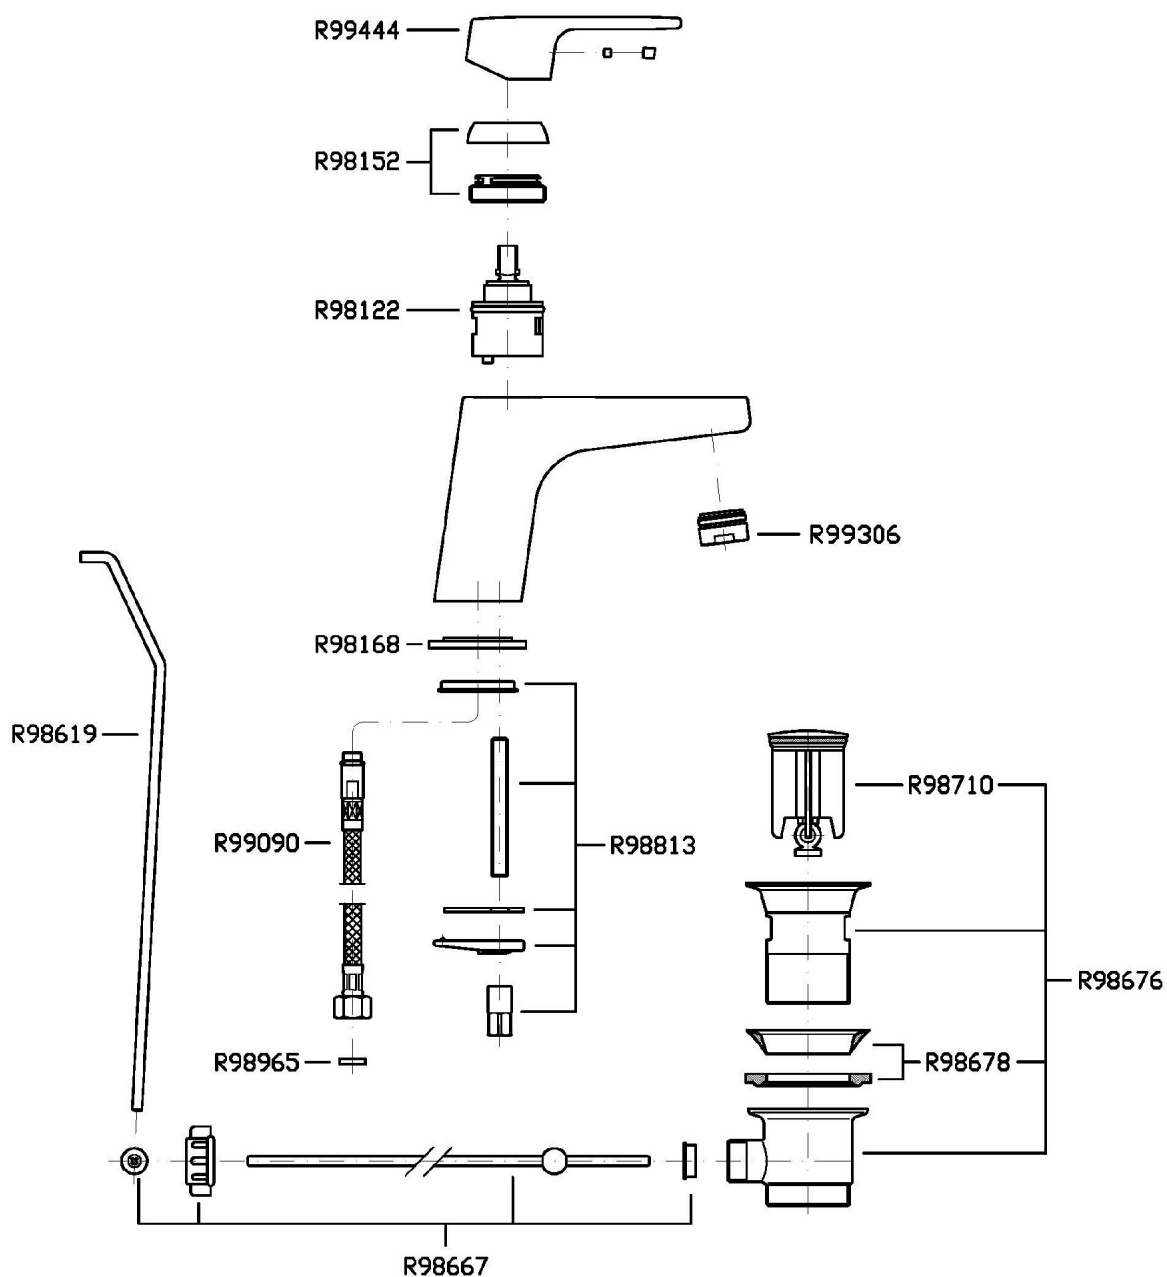

Marchio / Brand ZUCCHETTI

Classe / Class MONOCOMANDI

SUN

ZSN599

Miscelatore monocomando lavabo. / Single lever basin mixer.

Miscelatore monocomando lavabo con aeratore, scarico da 1 ¼", flessibili di collegamento.

Single lever basin mixer with aerator, 1 ¼" pop-up waste, flexible tails.

Finiture / Finishes

Cromo / Chrome

SUN

ZSN599

Disegno Complessivo / Overall Drawing

SUN

ZSN599

Esplosi / Exploded

SUN

ZSN599 Portate / Flowrates (lt/min)

| PRESSIONE PRESSURE | 1 BAR | 2 BAR | 3 BAR | 4 BAR | 5 BAR |
|-----------------------|-------|-------|-------|-------|-------|
| P1 LAVABO BASIN | 8 | 11,8 | 14,7 | 17,1 | 19,2 |
| P2 | | | | | |
| P3 | | | | | |
| P4 | | | | | |
| P5 | | | | | |

SUN

ZSN599 Pesì e Misure / Weights and Sizes

| | | |
|---------------------------|--------------|-------------------|
| Peso (Kg) Weight (lb) | 1,89 (Kg) | 4,166694 (lb) |
| Volume (dc3) - (in3) | 4,05 (dc3) | 0,000247 (in3) |
| h (mm) - (in) | 70 (mm) | 2,755907 (in) |
| L1 (mm) - (in) | 150 (mm) | 5,905515 (in) |
| L2 (mm) - (in) | 385 (mm) | 15,1574885 (in) |