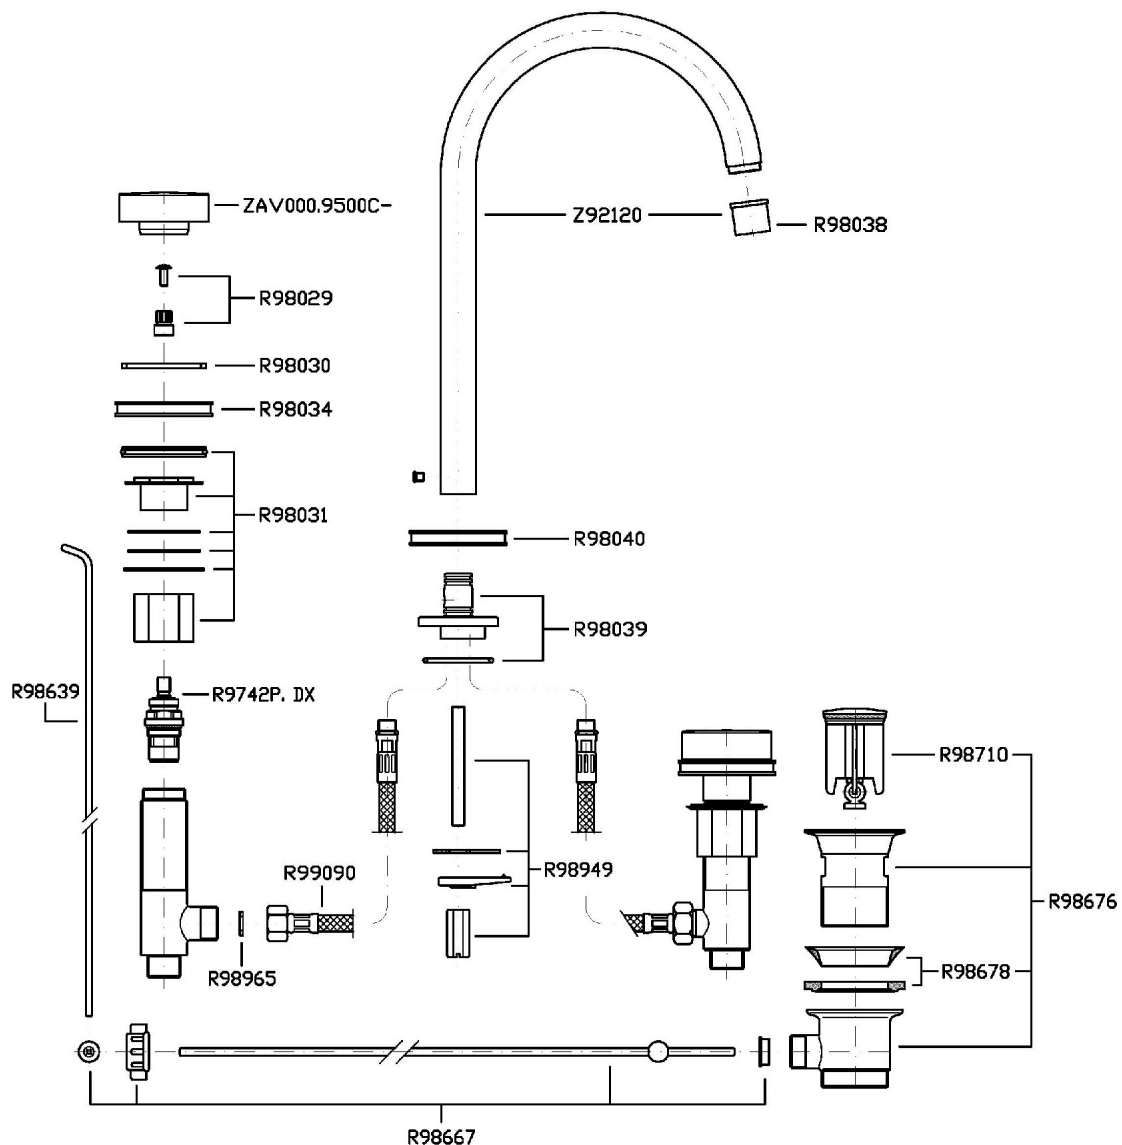

SAVOIR

ZSV402.CN Disegno Complessivo / Overall Drawing

SAVOIR

ZSV402.CN Esplosi / Exploded

ZAV000.9500C- (MANIGLIA)	ZAV000.9500C- (HANDLE)
SOSTITUIRE C- CON IL TIPO DI FINITURA:	REPLACE C- WITH THE TYPE OF FINISH:
CC = CROMO	CC = CHROME
CW = CROMO / BIANCO LACCATO	CW = CHROME / WHITE LACQUERED
CN = CROMO / NERO LACCATO	CN = CHROME / BLACK LACQUERED
CR = CROMO / ROSSO LACCATO	CR = CHROME / RED LACQUERED
CL = CROMO / BLU LACCATO	CL = CHROME / BLUE LACQUERED
CV = CROMO / VERDE LACCATO	CV = CHROME / GREEN LACQUERED

SAVOIR

ZSV402.CN Portate / Flowrates (lt/min)

PRESSIONE PRESSURE	1 BAR	2 BAR	3 BAR	4 BAR	5 BAR
LAVABO BASIN	3	4,4	5,5	6,5	7,1
P1					
P2					
P3					
P4					
P5					

SAVOIR

ZSV402.CN Pesì e Misure / Weights and Sizes

Peso (Kg) Weight (lb)	3,88 (Kg)	8,553848 (lb)
Volume (dc3) - (in3)	11,01 (dc3)	0,000672 (in3)
h (mm) - (in)	90 (mm)	3,543309 (in)
L1 (mm) - (in)	335 (mm)	13,1889835 (in)
L2 (mm) - (in)	365 (mm)	14,3700865 (in)