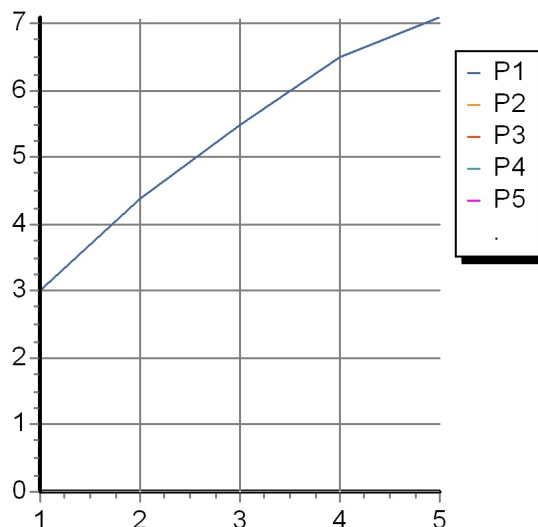

SAVOIR

ZSV402.CN Disegno Complessivo / Overall Drawing

SAVOIR

ZSV402.CN Esplosi / Exploded

ZAV000.9500C- (MANIGLIA)	ZAV000.9500C- (HANDLE)
SOSTITUIRE C- CON IL TIPO DI FINITURA:	REPLACE C- WITH THE TYPE OF FINISH:
CC = CROMO	CC = CHROME
CW = CROMO / BIANCO LACCATO	CW = CHROME / WHITE LACQUERED
CN = CROMO / NERO LACCATO	CN = CHROME / BLACK LACQUERED
CR = CROMO / ROSSO LACCATO	CR = CHROME / RED LACQUERED
CL = CROMO / BLU LACCATO	CL = CHROME / BLUE LACQUERED
CV = CROMO / VERDE LACCATO	CV = CHROME / GREEN LACQUERED

SAVOIR

ZSV402.CN Portate / Flowrates (lt/min)

PRESSIONE PRESSURE	1 BAR	2 BAR	3 BAR	4 BAR	5 BAR
LAVABO BASIN	3	4,4	5,5	6,5	7,1
P1					
P2					
P3					
P4					
P5					

SAVOIR

ZSV402.CN Pesì e Misure / Weights and Sizes