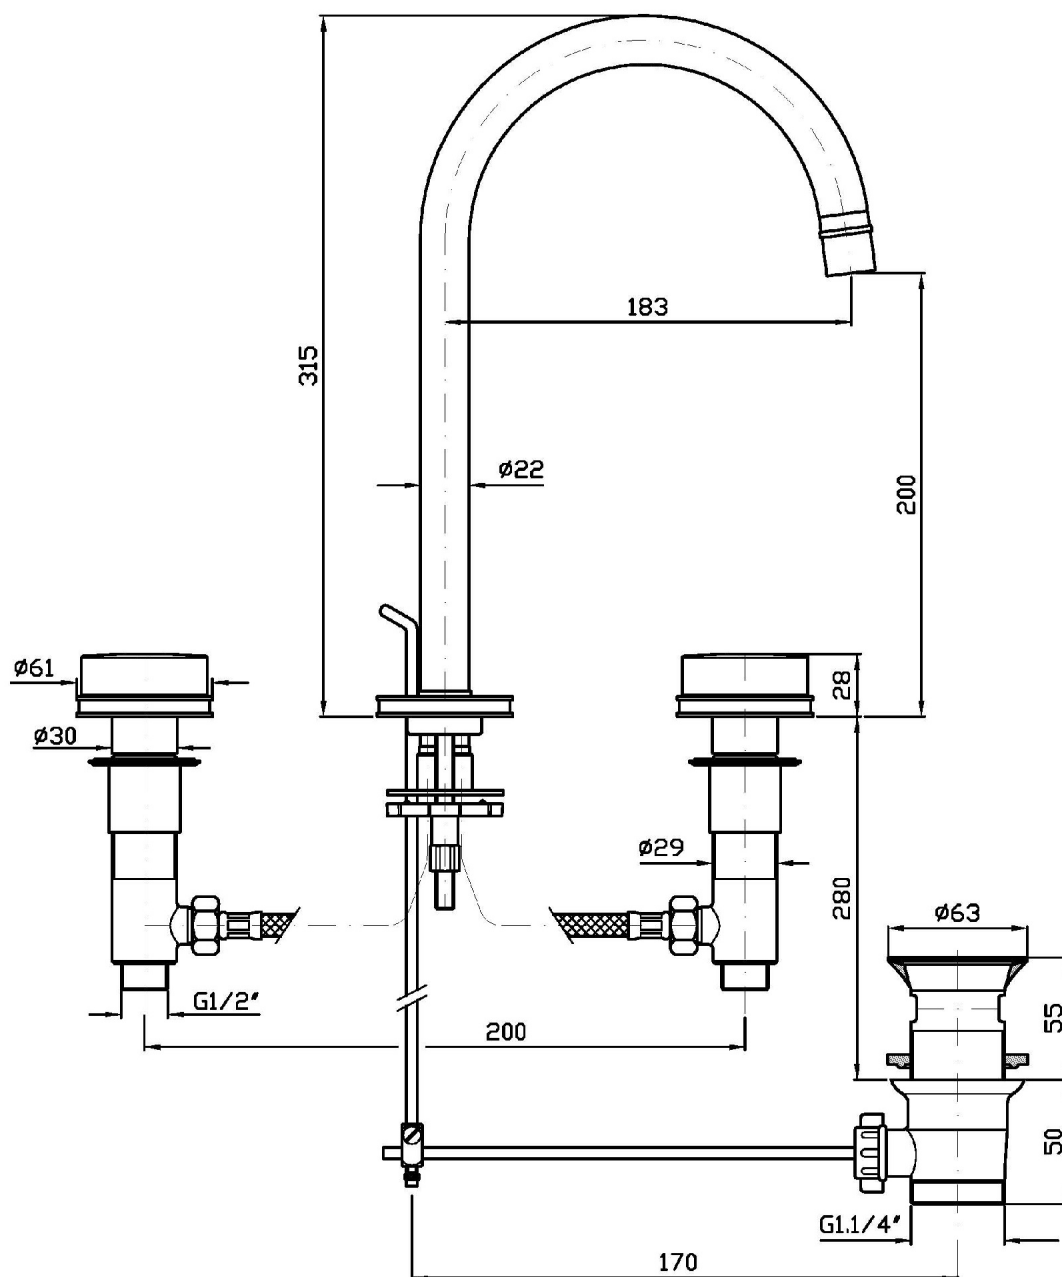

Marchio / Brand ZUCCHETTI

Classe / Class

SAVOIR

SAVOIR

ZSV402.CN

Batteria lavabo a 3 fori. / 3 hole basin mixer.

Batteria lavabo a 3 fori con aeratore, scarico da 1 ¼", flessibili di collegamento.

3 hole basin mixer with aerator, 1 ¼" pop-up waste, flexible tails.

SAVOIR

ZSV402.CN Disegno Complessivo / Overall Drawing

SAVOIR

ZSV402.CN Esplosi / Exploded

ZAV000.9500C- (MANIGLIA)	ZAV000.9500C- (HANDLE)
SOSTITUIRE C- CON IL TIPO DI FINITURA:	REPLACE C- WITH THE TYPE OF FINISH:
CC = CROMO	CC = CHROME
CW = CROMO / BIANCO LACCATO	CW = CHROME / WHITE LACQUERED
CN = CROMO / NERO LACCATO	CN = CHROME / BLACK LACQUERED
CR = CROMO / ROSSO LACCATO	CR = CHROME / RED LACQUERED
CL = CROMO / BLU LACCATO	CL = CHROME / BLUE LACQUERED
CV = CROMO / VERDE LACCATO	CV = CHROME / GREEN LACQUERED

SAVOIR

ZSV402.CN Portate / Flowrates (lt/min)

PRESSIONE PRESSURE	1 BAR	2 BAR	3 BAR	4 BAR	5 BAR
LAVABO BASIN	3	4,4	5,5	6,5	7,1
P1					
P2					
P3					
P4					
P5					

SAVOIR

ZSV402.CN Pesì e Misure / Weights and Sizes

Peso (Kg) Weight (lb)	3,88 (Kg)	8,553848 (lb)
Volume (dc3) - (in3)	11,01 (dc3)	0,000672 (in3)
h (mm) - (in)	90 (mm)	3,543309 (in)
L1 (mm) - (in)	335 (mm)	13,1889835 (in)
L2 (mm) - (in)	365 (mm)	14,3700865 (in)