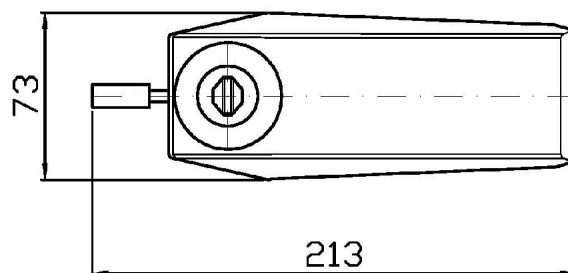

Disegno Complessivo / Overall Drawing

WOSH

ZW1192

Esplosi / Exploded

Marchio / Brand ZUCCHETTI

Classe / Class

WOSH

WOSH

WOSH

ZW1192

Pesi e Misure / Weights and Sizes

Peso (Kg) Weight (lb)	3,4 (Kg)	7,49564 (lb)
Volume (dc3) - (in3)	7,43 (dc3)	0,000453 (in3)
h (mm) - (in)	90 (mm)	3,543309 (in)
L1 (mm) - (in)	250 (mm)	9,842525 (in)
L2 (mm) - (in)	330 (mm)	12,992133 (in)