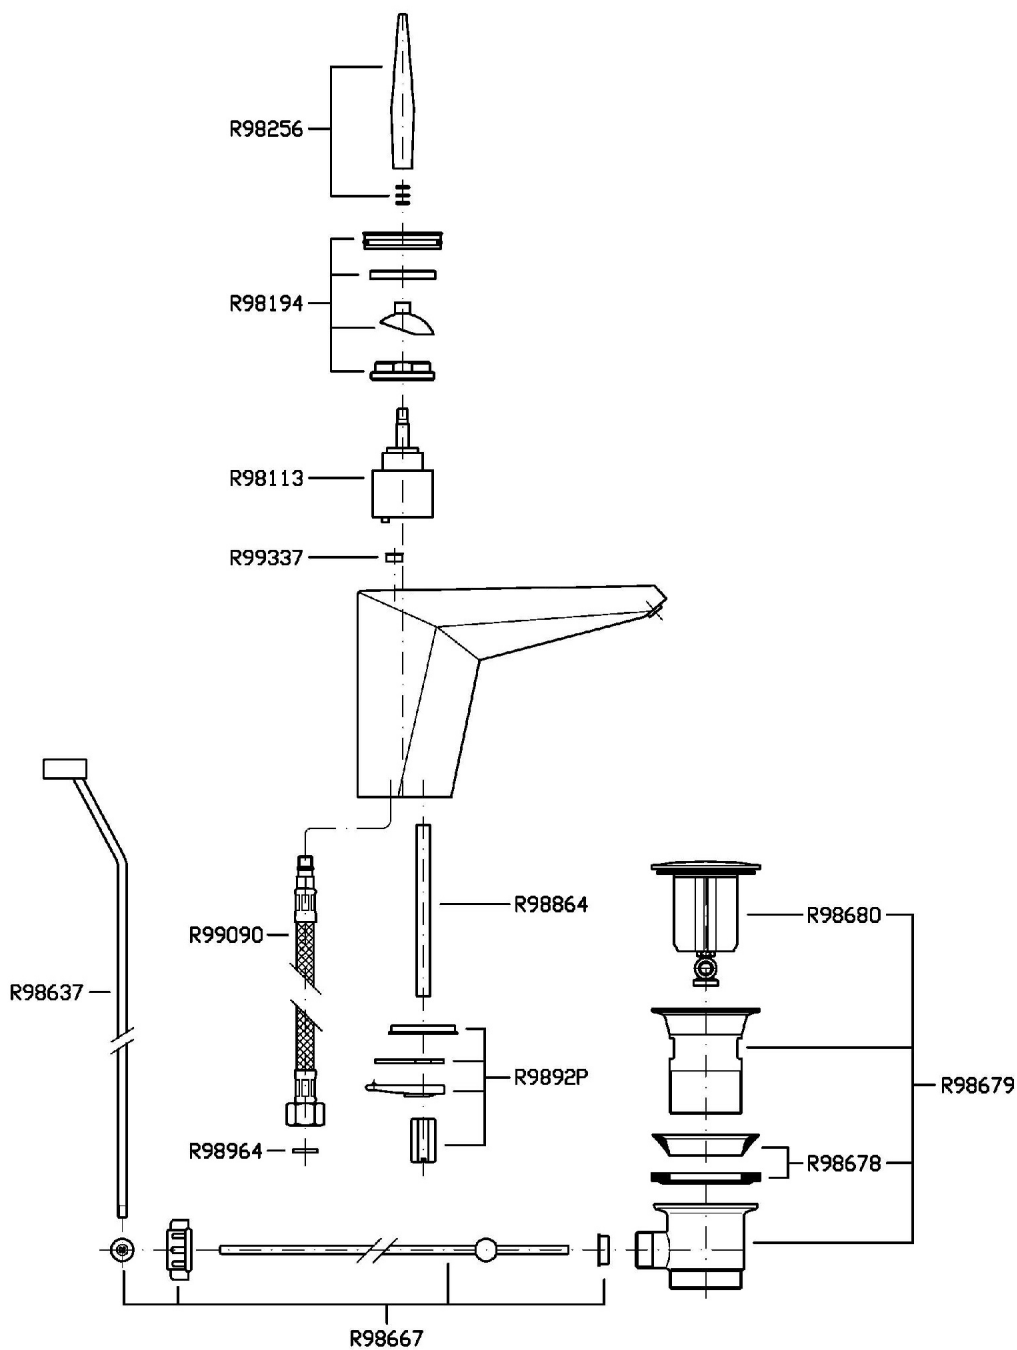

Marchio / Brand ZUCCHETTI

Classe / Class

WOSH

WOSH

ZW1192

Miscelatore monocomando lavabo. / Single lever basin mixer.

Miscelatore monocomando lavabo, flessibili di collegamento, scarico da 1 ¼".

Single lever basin mixer, 1 ¼" pop-up waste, flexibles tails.

Disegno Complessivo / Overall Drawing

WOSH

ZW1192

Esplosi / Exploded

Marchio / Brand ZUCCHETTI

Classe / Class

WOSH

WOSH

ZW1192

Certificazioni / Certifications

SINGAPORE

SETSCO

WOSH

ZW1192

Portate / Flowrates (lt/min)

PRESSIONE PRESSURE	1 BAR	2 BAR	3 BAR	4 BAR	5 BAR
LAVABO BASIN	3,7	4	4,3	4,5	4,6
P1					
P2					
P3					
P4					
P5					

WOSH

ZW1192

Pesi e Misure / Weights and Sizes

Peso (Kg) Weight (lb)	3,4 (Kg)	7,49564 (lb)
Volume (dc3) - (in3)	7,43 (dc3)	0,000453 (in3)
h (mm) - (in)	90 (mm)	3,543309 (in)
L1 (mm) - (in)	250 (mm)	9,842525 (in)
L2 (mm) - (in)	330 (mm)	12,992133 (in)