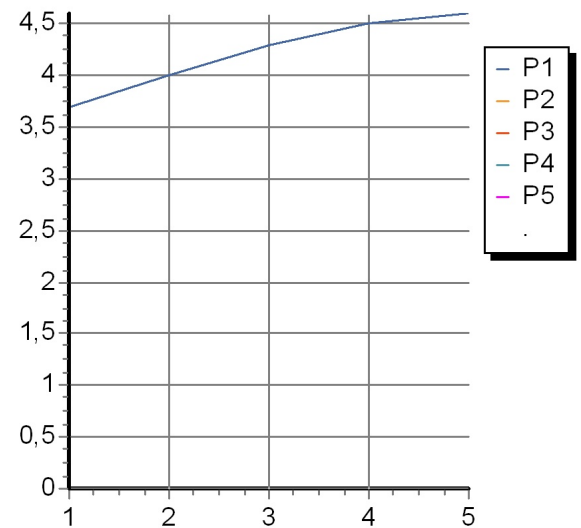

ZW1192

Certificazioni / Certifications

SINGAPORE

SETSCO

WOSH

ZW1192

Portate / Flowrates (lt/min)

PRESSIONE PRESSURE	1 BAR	2 BAR	3 BAR	4 BAR	5 BAR
LAVABO BASIN	3,7	4	4,3	4,5	4,6
P1					
P2					
P3					
P4					
P5					

WOSH

ZW1192

Pesi e Misure / Weights and Sizes

Peso (Kg) Weight (lb)	3,4 (Kg)	7,49564 (lb)
Volume (dc3) - (in3)	7,43 (dc3)	0,000453 (in3)
h (mm) - (in)	90 (mm)	3,543309 (in)
L1 (mm) - (in)	250 (mm)	9,842525 (in)
L2 (mm) - (in)	330 (mm)	12,992133 (in)