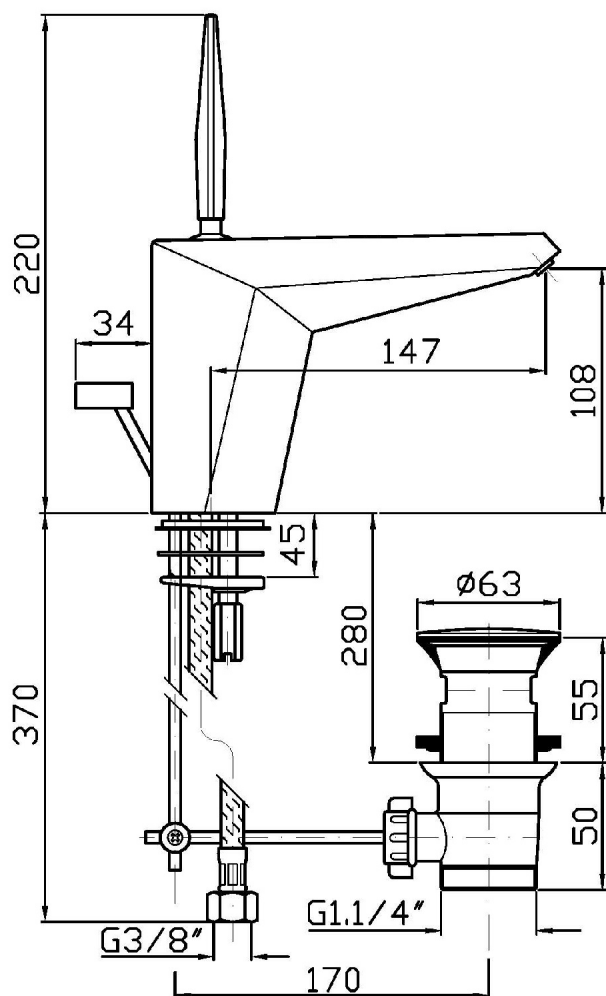

Disegno Complessivo / Overall Drawing

WOSH

ZW1192

Esplosi / Exploded

Marchio / Brand ZUCCHETTI

Classe / Class

WOSH

WOSH

ZW1192

Certificazioni / Certifications

SINGAPORE

SETSCO

WOSH

ZW1192

Portate / Flowrates (lt/min)

PRESSIONE PRESSURE	1 BAR	2 BAR	3 BAR	4 BAR	5 BAR
LAVABO BASIN	3,7	4	4,3	4,5	4,6
P1					
P2					
P3					
P4					
P5					

WOSH

ZW1192

Pesi e Misure / Weights and Sizes

Peso (Kg) Weight (lb)	3,4 (Kg)	7,49564 (lb)
Volume (dc3) - (in3)	7,43 (dc3)	0,000453 (in3)
h (mm) - (in)	90 (mm)	3,543309 (in)
L1 (mm) - (in)	250 (mm)	9,842525 (in)
L2 (mm) - (in)	330 (mm)	12,992133 (in)