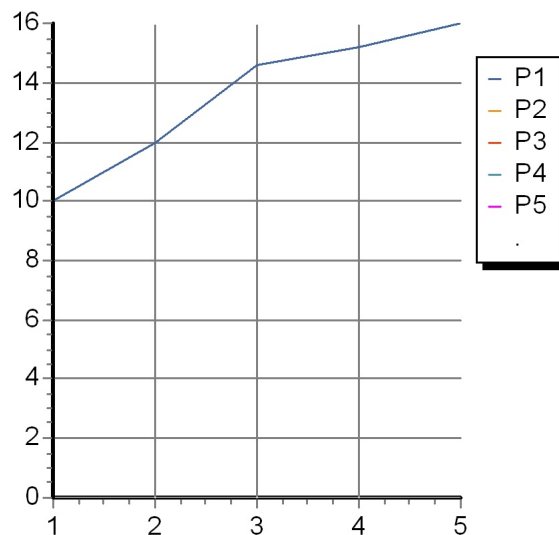

### ZX3370 Portate / Flowrates (lt/min)

PRESSIONE PRESSURE	1 BAR	2 BAR	3 BAR	4 BAR	5 BAR
LAVELLO SINK	10	12	14,6	15,2	16
P1					
P2					
P3					
P4					
P5					