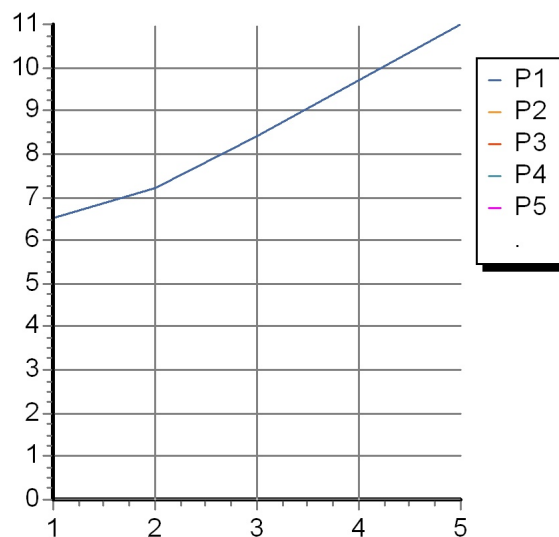

BELGAQUA

KITCHEN

ZX3372

Portate / Flowrates (lt/min)

PRESSIONE PRESSURE	1 BAR	2 BAR	3 BAR	4 BAR	5 BAR
LAVELLO CON DOCETTA P1 SINK WITH SPRAY	6,5	7,2	8,4	9,7	11
P2					
P3					
P4					
P5					

KITCHEN

ZX3372