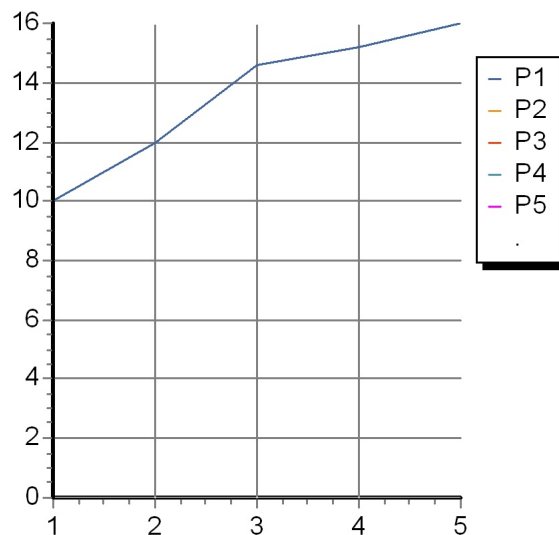

### ZX3375 Portate / Flowrates (lt/min)

PRESSIONE PRESSURE	1 BAR	2 BAR	3 BAR	4 BAR	5 BAR
LAVELLO SINK	10	12	14,6	15,2	16
P1					
P2					
P3					
P4					
P5					