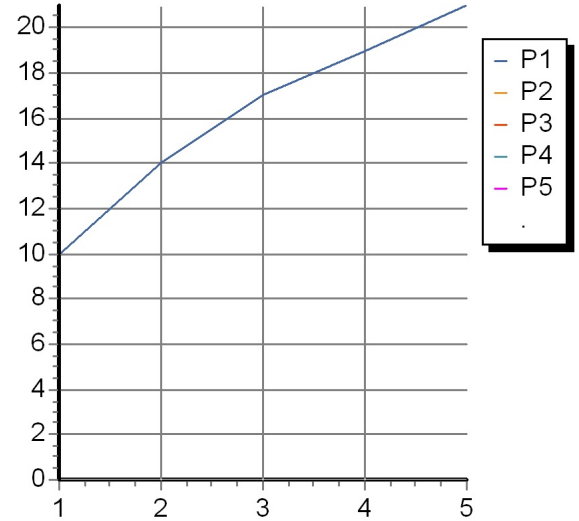

Esplosi / Exploded

DELFI FLU

ZX7255 Portate / Flowrates (lt/min)

PRESSIONE PRESSURE	1 BAR	2 BAR	3 BAR	4 BAR	5 BAR
P1 LAVABO BASIN	10	14	17	19	21
P2					
P3					
P4					
P5					

DELFI FLU

ZX7255 Pesì e Misure / Weights and Sizes

Peso (Kg) Weight (lb)	2,605 (Kg)	5,742983 (lb)
Volume (dc3) - (in3)	7,43 (dc3)	0,000453 (in3)
h (mm) - (in)	90 (mm)	3,543309 (in)
L1 (mm) - (in)	250 (mm)	9,842525 (in)
L2 (mm) - (in)	330 (mm)	12,992133 (in)