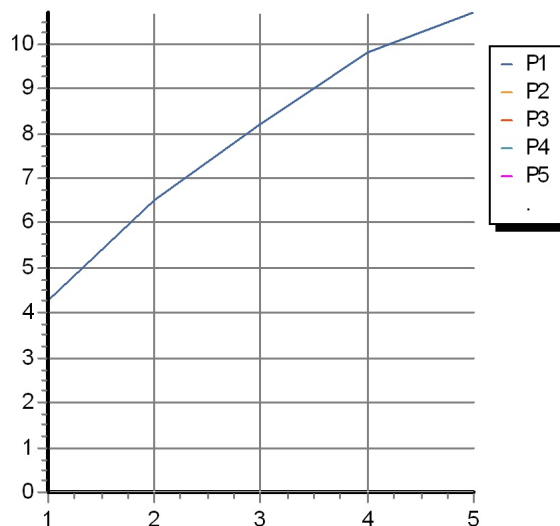

## KITCHEN

ZXS367

Portate / Flowrates (lt/min)

PRESSIONE PRESSURE	1 BAR	2 BAR	3 BAR	4 BAR	5 BAR
ELLO CON DOCETTA (GETTI P1)	4,3	6,5	8,2	9,8	10,7
P2					
P3					
P4					
P5					