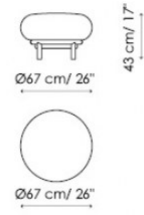

mat bronze metal

mat lead metal

Bonsai Ø57

Bonsai Ø67

Bonsai Ø87

Bonsai Ø112