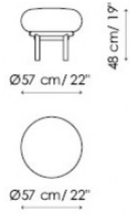

mat bronze metal

mat lead metal

Bonsai Ø57

Bonsai Ø67

Bonsai Ø87

Bonsai Ø112