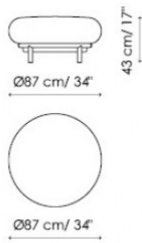

mat bronze metal

mat lead metal

Bonsai Ø57

Bonsai Ø67

Bonsai Ø87

Bonsai Ø112