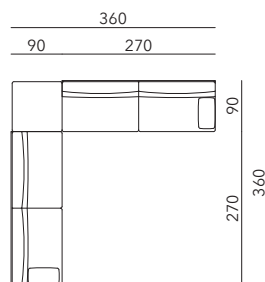

Elemento con side table /
Element with side table

Tutti gli elementi
disponibili con
cuscinio schienale
+ 12 cm rispetto
standard/
All elements are
available with
back cushion 12
cm higher than
the standard

Cuscini optional / Optional cushions

Piani optional per side table / Optional top for side table

BLUMUN CHRISTOPHE PILLET

Composizione / Composition / 1

Composizione / Composition / 2

Composizione / Composition / 3