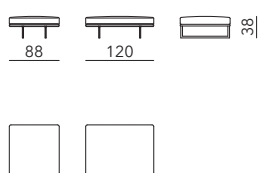

BLUMUN CHRISTOPHE PILLET

Divano / Sofa

Terminale 1 bracciolo S.G. o D.G. /
End unit with 1 armrest L.F. or R.F.

Divano con braccioli alti /
Sofa with high armrests

Terminale con 1 bracciolo alto S.G. o D.G. /
End unit with 1 armrest high L.F. or R.F.

Elemento senza braccioli /
Element without armrests

BLUMUN CHRISTOPHE PILLET

Angolare con allungo SG o DG /
Corner unit with longside L.F. or R.F.

Dormeuse con bracciolo SG o DG /
Long chair with armrest L.F. or R.F.

Angolare con 1 bracciolo alto S.G. o D.G. /
Corner unit with 1 armrest high L.F. or R.F.

Dormeuse con bracciolo alto SG o DG /
Long chair with armrest high L.F. or R.F.

Pouf / Footstool

Panca / Bench

Side table / Side table