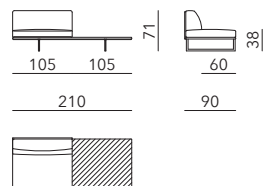

Elemento senza braccioli /
Element without armrests

BLUMUN CHRISTOPHE PILLET

Angolare con allungo SG o DG /
Corner unit with longside L.F. or R.F.

Dormeuse con bracciolo SG o DG /
Long chair with armrest L.F. or R.F.

Angolare con 1 bracciolo alto S.G. o D.G. /
Corner unit with 1 armrest high L.F. or R.F.

Dormeuse con bracciolo alto SG o DG /
Long chair with armrest high L.F. or R.F.

Pouf / Footstool

Panca / Bench

Side table / Side table

Elemento con side table /
Element with side table

Tutti gli elementi
disponibili con
cuscinio schienale
+ 12 cm rispetto
standard/
All elements are
available with
back cushion 12
cm higher than
the standard