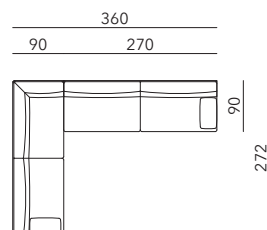

Elemento con side table /
Element with side table

Tutti gli elementi
disponibili con
cuscinio schienale
+ 12 cm rispetto
standard/
All elements are
available with
back cushion 12
cm higher than
the standard

Cuscini optional / Optional cushions

Piani optional per side table / Optional top for side table

BLUMUN CHRISTOPHE PILLET

Composizione / Composition / 1

Composizione / Composition / 2

Composizione / Composition / 3