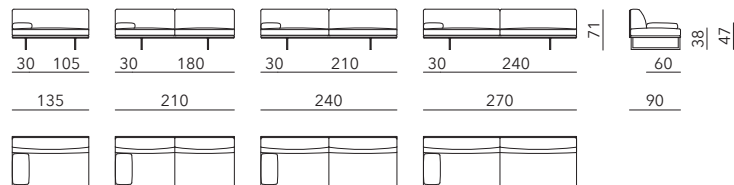

BLUMUN CHRISTOPHE PILLET

Divano / Sofa

Terminale 1 bracciolo S.G. o D.G. /
End unit with 1 armrest L.F. or R.F.

Divano con braccioli alti /
Sofa with high armrests

Terminale con 1 bracciolo alto S.G. o D.G. /
End unit with 1 armrest high L.F. or R.F.