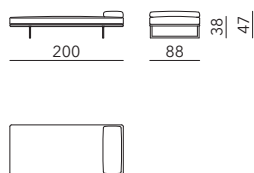

Elemento senza braccioli /
Element without armrests

BLUMUN CHRISTOPHE PILLET

Angolare con allungo SG o DG /
Corner unit with longside L.F. or R.F.

Dormeuse con bracciolo SG o DG /
Long chair with armrest L.F. or R.F.

Angolare con 1 bracciolo alto S.G. o D.G. /
Corner unit with 1 armrest high L.F. or R.F.

Dormeuse con bracciolo alto SG o DG /
Long chair with armrest high L.F. or R.F.

Pouf / Footstool

Panca / Bench

Side table / Side table

Elemento con side table /
Element with side table

Tutti gli elementi
disponibili con
cuscinio schienale
+ 12 cm rispetto
standard/
All elements are
available with
back cushion 12
cm higher than
the standard