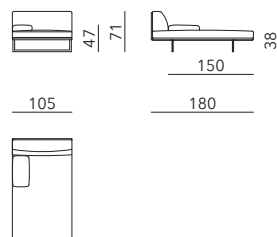

BLUMUN CHRISTOPHE PILLET

Divano / Sofa

Terminale 1 bracciolo S.G. o D.G. /
End unit with 1 armrest L.F. or R.F.

Divano con braccioli alti /
Sofa with high armrests

Terminale con 1 bracciolo alto S.G. o D.G. /
End unit with 1 armrest high L.F. or R.F.

Elemento senza braccioli /
Element without armrests

BLUMUN CHRISTOPHE PILLET

Angolare con allungo SG o DG /
Corner unit with longside L.F. or R.F.

Dormeuse con bracciolo SG o DG /
Long chair with armrest L.F. or R.F.

Angolare con 1 bracciolo alto S.G. o D.G. /
Corner unit with 1 armrest high L.F. or R.F.

Dormeuse con bracciolo alto SG o DG /
Long chair with armrest high L.F. or R.F.

Pouf / Footstool

Panca / Bench

Side table / Side table

Elemento con side table /
Element with side table

Tutti gli elementi
disponibili con
cuscinio schienale
+ 12 cm rispetto
standard/
All elements are
available with
back cushion 12
cm higher than
the standard