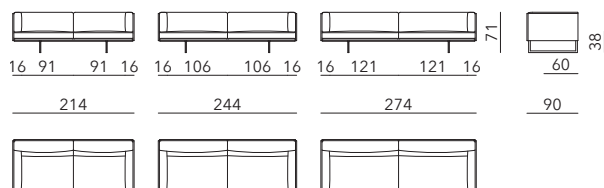

BLUMUN CHRISTOPHE PILLET

Divano / Sofa

Terminale 1 bracciolo S.G. o D.G. /
End unit with 1 armrest L.F. or R.F.

Divano con braccioli alti /
Sofa with high armrests

Terminale con 1 bracciolo alto S.G. o D.G. /
End unit with 1 armrest high L.F. or R.F.

Elemento senza braccioli /
Element without armrests

BLUMUN CHRISTOPHE PILLET

Angolare con allungo SG o DG /
Corner unit with longside L.F. or R.F.

Dormeuse con bracciolo SG o DG /
Long chair with armrest L.F. or R.F.