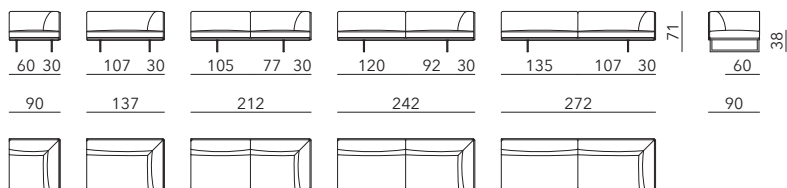

BLUMUN CHRISTOPHE PILLET

Divano / Sofa

Terminale 1 bracciolo S.G. o D.G. /
End unit with 1 armrest L.F. or R.F.

Divano con braccioli alti /
Sofa with high armrests

Terminale con 1 bracciolo alto S.G. o D.G. /
End unit with 1 armrest high L.F. or R.F.

Elemento senza braccioli /
Element without armrests

BLUMUN CHRISTOPHE PILLET

Angolare con allungo SG o DG /
Corner unit with longside L.F. or R.F.

Dormeuse con bracciolo SG o DG /
Long chair with armrest L.F. or R.F.