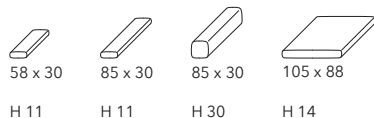

Cuscini optional / Optional cushions