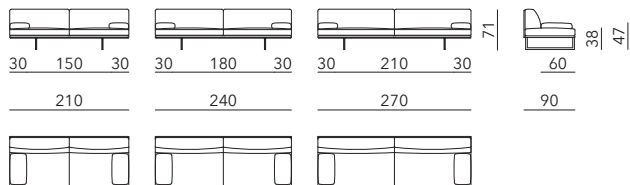

BLUMUN CHRISTOPHE PILLET

Divano / Sofa

Terminale 1 bracciolo S.G. o D.G. /
End unit with 1 armrest L.F. or R.F.

Divano con braccioli alti /
Sofa with high armrests

Terminale con 1 bracciolo alto S.G. o D.G. /
End unit with 1 armrest high L.F. or R.F.