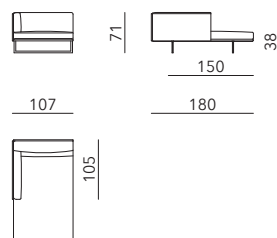

BLUMUN CHRISTOPHE PILLET

Divano / Sofa

Terminale 1 bracciolo S.G. o D.G. /
End unit with 1 armrest L.F. or R.F.

Divano con braccioli alti /
Sofa with high armrests

Terminale con 1 bracciolo alto S.G. o D.G. /
End unit with 1 armrest high L.F. or R.F.

Elemento senza braccioli /
Element without armrests

BLUMUN CHRISTOPHE PILLET

Angolare con allungo SG o DG /
Corner unit with longside L.F. or R.F.

Dormeuse con bracciolo SG o DG /
Long chair with armrest L.F. or R.F.

Angolare con 1 bracciolo alto S.G. o D.G. /
Corner unit with 1 armrest high L.F. or R.F.

Dormeuse con bracciolo alto SG o DG /
Long chair with armrest high L.F. or R.F.

Pouf / Footstool

Panca / Bench

Side table / Side table

Elemento con side table /
Element with side table

Tutti gli elementi
disponibili con
cuscinio schienale
+ 12 cm rispetto
standard/
All elements are
available with
back cushion 12
cm higher than
the standard