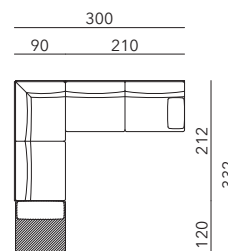

Composizione / Composition / 4