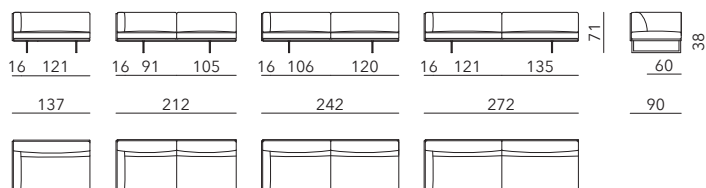

BLUMUN CHRISTOPHE PILLET

Divano / Sofa

Terminale 1 bracciolo S.G. o D.G. /
End unit with 1 armrest L.F. or R.F.

Divano con braccioli alti /
Sofa with high armrests

Terminale con 1 bracciolo alto S.G. o D.G. /
End unit with 1 armrest high L.F. or R.F.

Elemento senza braccioli /
Element without armrests

BLUMUN CHRISTOPHE PILLET

Angolare con allungo SG o DG /
Corner unit with longside L.F. or R.F.

Dormeuse con bracciolo SG o DG /
Long chair with armrest L.F. or R.F.