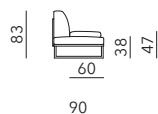

Elemento senza braccioli /
Element without armrests

BLUMUN CHRISTOPHE PILLET

Angolare con allungo SG o DG /
Corner unit with longside L.F. or R.F.

Dormeuse con bracciolo SG o DG /
Long chair with armrest L.F. or R.F.

Angolare con 1 bracciolo alto S.G. o D.G. /
Corner unit with 1 armrest high L.F. or R.F.

Dormeuse con bracciolo alto SG o DG /
Long chair with armrest high L.F. or R.F.

Pouf / Footstool

Panca / Bench

Side table / Side table

Elemento con side table /
Element with side table

Tutti gli elementi
disponibili con
cuscinio schienale
+ 12 cm rispetto
standard/
All elements are
available with
back cushion 12
cm higher than
the standard