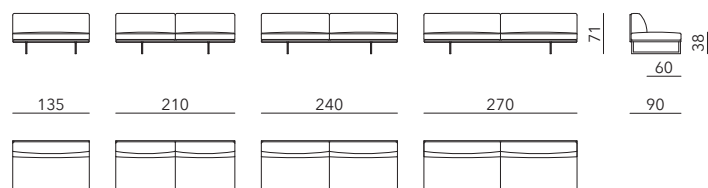

BLUMUN CHRISTOPHE PILLET

Divano / Sofa

Terminale 1 bracciolo S.G. o D.G. /
End unit with 1 armrest L.F. or R.F.

Divano con braccioli alti /
Sofa with high armrests

Terminale con 1 bracciolo alto S.G. o D.G. /
End unit with 1 armrest high L.F. or R.F.

Elemento senza braccioli /
Element without armrests

BLUMUN CHRISTOPHE PILLET

Angolare con allungo SG o DG /
Corner unit with longside L.F. or R.F.

Dormeuse con bracciolo SG o DG /
Long chair with armrest L.F. or R.F.