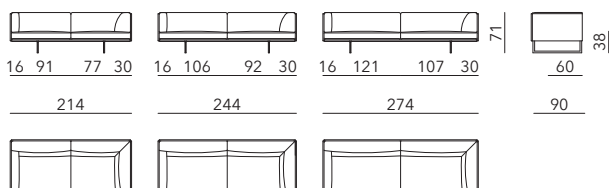

BLUMUN CHRISTOPHE PILLET

Divano / Sofa

Terminale 1 bracciolo S.G. o D.G. /
End unit with 1 armrest L.F. or R.F.

Divano con braccioli alti /
Sofa with high armrests

Terminale con 1 bracciolo alto S.G. o D.G. /
End unit with 1 armrest high L.F. or R.F.

Elemento senza braccioli /
Element without armrests

BLUMUN CHRISTOPHE PILLET

Angolare con allungo SG o DG /
Corner unit with longside L.F. or R.F.

Dormeuse con bracciolo SG o DG /
Long chair with armrest L.F. or R.F.

Angolare con 1 bracciolo alto S.G. o D.G. /
Corner unit with 1 armrest high L.F. or R.F.

Dormeuse con bracciolo alto SG o DG /
Long chair with armrest high L.F. or R.F.

Pouf / Footstool

Panca / Bench

Side table / Side table