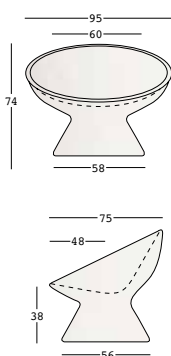

8455

U1

30116

sabbia/
sandy

30117

bianco perla/
pearl white

30118

rosa/
pink

30119

bianco/
white

30120

beige/
beige

30121

azzurro/
light blue

GROSS WEIGHT:

kg 20,4

DETAILS:

**Necessita di 1 Kit Luce/
Needs 1 Light Kit**

ACCESSORIES:

A4668
Kit fissaggio a terra
Plust set 2/Ground
fixing kit Plust set 2

KIT LUCE/LIGHT KIT

A4182 kit luce LED per esterni/outdoor LED light kit

A4688 kit luce LED naturale per esterni
outdoor natural LED light kit

A4722 kit luce LED RGB per esterni con telecomando
outdoor RGB LED light kit w/remote control

A4724 kit luce LED RGB per esterni
Outdoor RGB LED light kit

A4307 kit luce LED RGB per interni/esterni con telec.
Indoor/outdoor RGB LED light kit w/remote control

A4447 kit luce LED RGB per interni/esterni senza
trasformatore con telec./Indoor/outdoor RGB LED
light kit without transformer w/remote control

A4744 kit LED RGB a batteria per interni/esterni bluetooth
bluetooth RGB LED light kit with battery indoor/outdoor