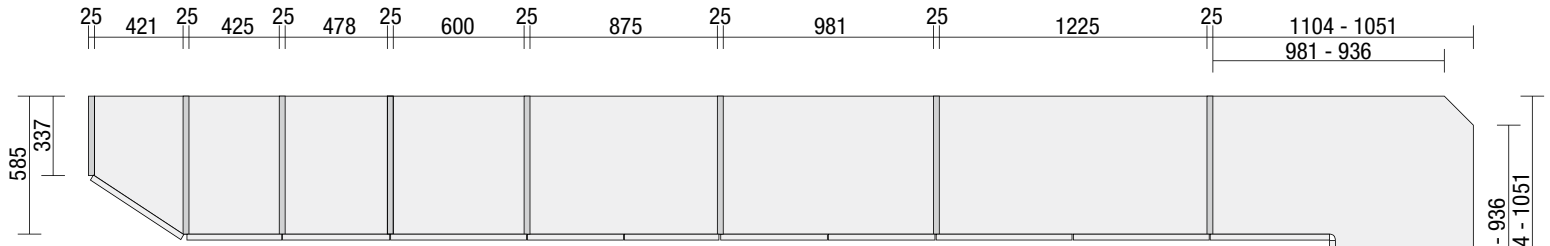

BATTENTE | *REGULAR DOOR*

caratteristiche dimensionali | *dimensional characteristics*

MODULARITÀ ORIZZONTALE - *HORIZONTAL MODULES*

MODULARITÀ VERTICALE - *VERTICAL MODULES*

COMPONIBILITÀ - *MODULARITY*

*** Prof. totale armadio:**
608 con anta sp. 22
611 con anta sp. 25
621 con anta Glass up
*** Wardrobe total depth:**
608 with door th. 22
611 with door th. 25
621 with Glass up door