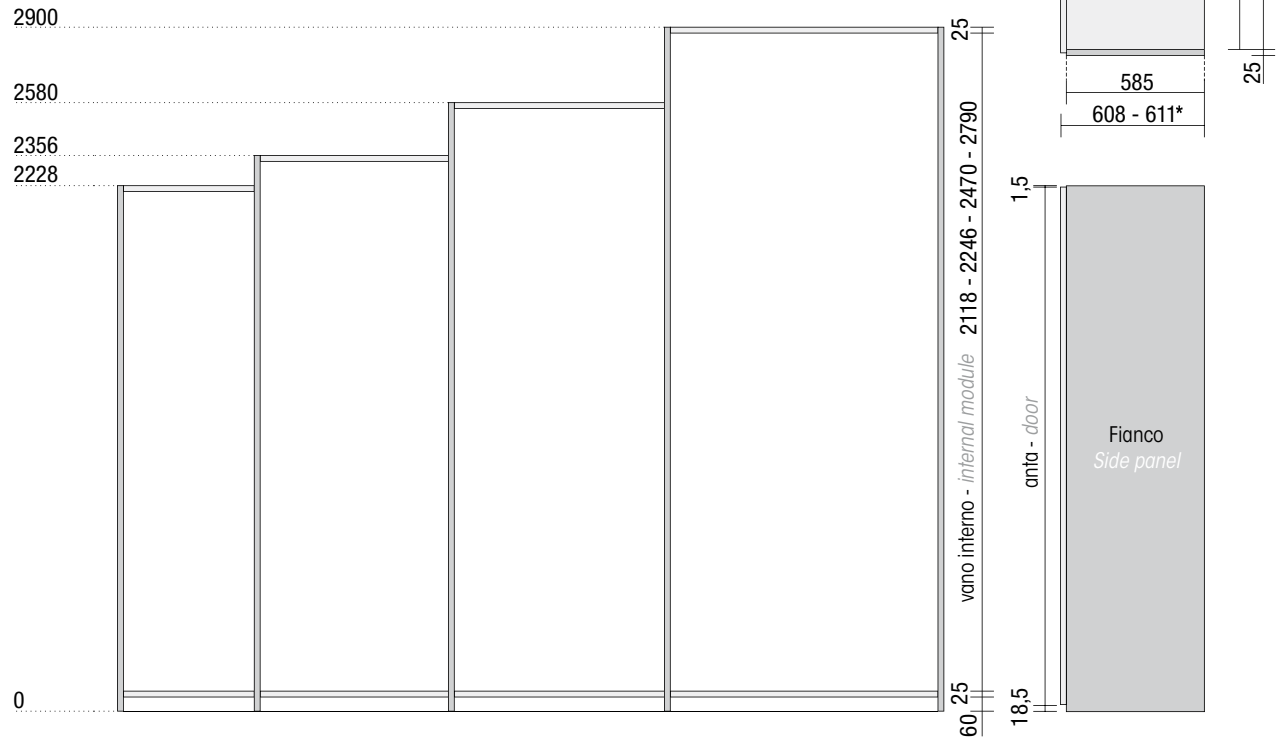

BATTENTE | *REGULAR DOOR*

caratteristiche dimensionali | *dimensional characteristics*

MODULARITÀ ORIZZONTALE - *HORIZONTAL MODULES*

MODULARITÀ VERTICALE - *VERTICAL MODULES*

COMPONIBILITÀ - *MODULARITY*

*** Prof. totale armadio:**
608 con anta sp. 22
611 con anta sp. 25
621 con anta Glass up
*** Wardrobe total depth:**
608 with door th. 22
611 with door th. 25
621 with Glass up door