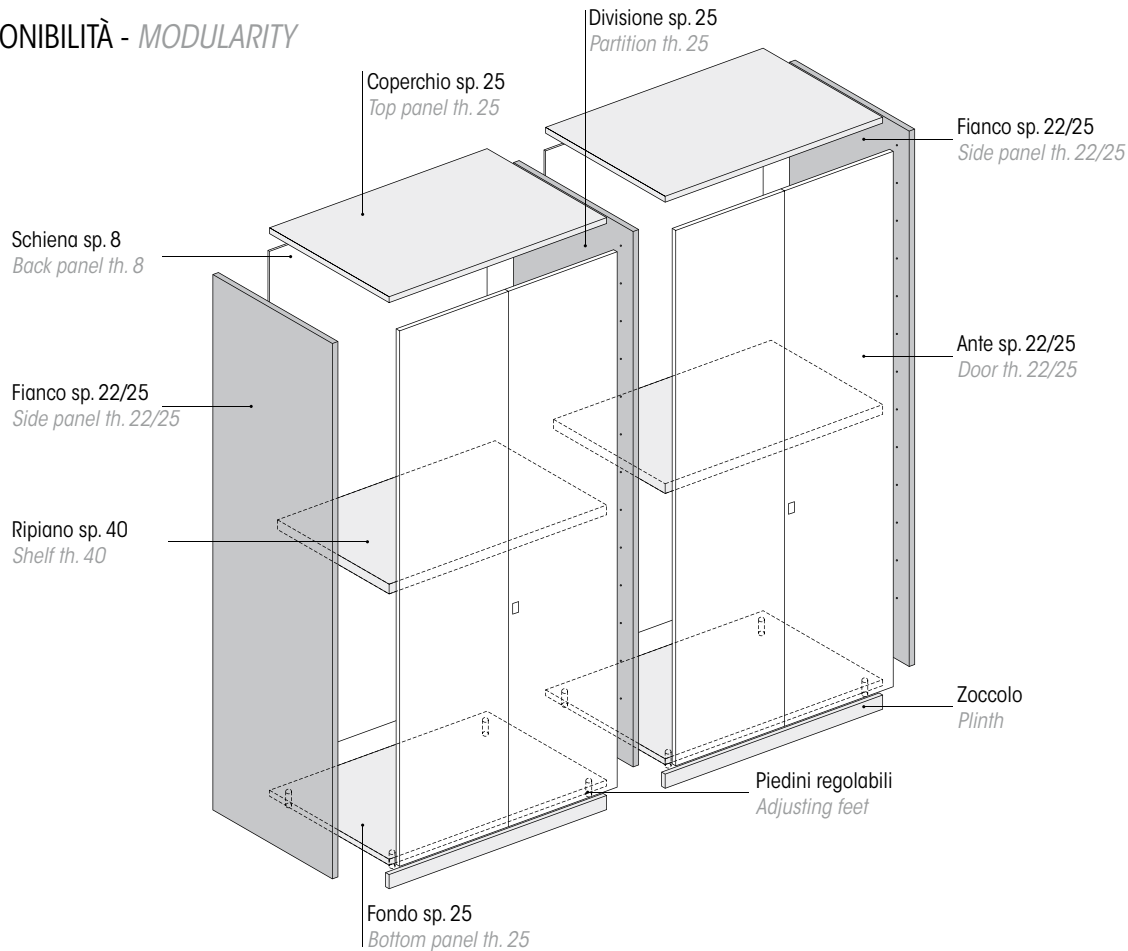

BATTENTE | *REGULAR DOOR*

caratteristiche dimensionali | *dimensional characteristics*

MODULARITÀ ORIZZONTALE - *HORIZONTAL MODULES*

MODULARITÀ VERTICALE - *VERTICAL MODULES*

COMPONIBILITÀ - *MODULARITY*

*** Prof. totale armadio:**
608 con anta sp. 22
611 con anta sp. 25
621 con anta Glass up
*** Wardrobe total depth:**
608 with door th. 22
611 with door th. 25
621 with Glass up door