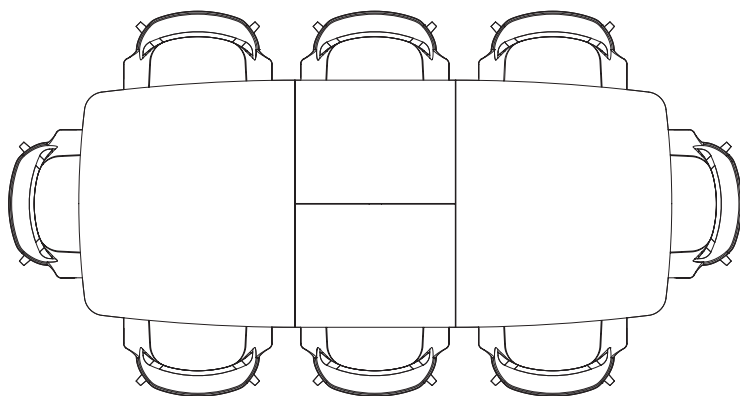

FELLOWSHIP

Év / Year
2021

HU Bővíthető étkezőasztal
EN Extendable dining table

Tervező / Designer
Kerékgyártó András / András Kerékgyártó

PLYDESIGN

HU

A FELLOWSHIP könnyedén bővíthető, és akár 8 vendég is kényelmesen elfér körülötte FLAGSHIP karfás székekben az ünnepi vacsorák alkalmával. A fekete porfestett szerkezet és a csúszósín gördülékennyé teszi a bővítés folyamatát. A vendéglapot az asztal alá lehet csúsztatni, amikor nincs használatban. A FELLOWSHIP különleges karaktert kölcsönöz minden étkezőnek vagy vendéglátóhely belső terének.

Méretetek:

Étkezőasztal:

1750-2400 × 1000 × 745 mm (H×Sz×M)

Súly: 80 kg

EN

FELLOWSHIP can be easily extended to accommodate up to 8 guests enjoying festive dinners in a relaxing and comfortable way, laid back in the FLAGSHIP armchairs. The black powder coated structure and slide rail makes the extension process highly smooth. The table consists of a plank which is slipped under the tabletop when it is not in use. FELLOWSHIP brings a distinctive character in any dining room or hospitality space.

Dimensions:

Table size:

1750-2400 × 1000 × 745 mm (L × W × H)

Weight: 80 kg

Material &
colour options

SHELL AND LEGS

MATERIAL & COLOUR OPTIONS

American walnut