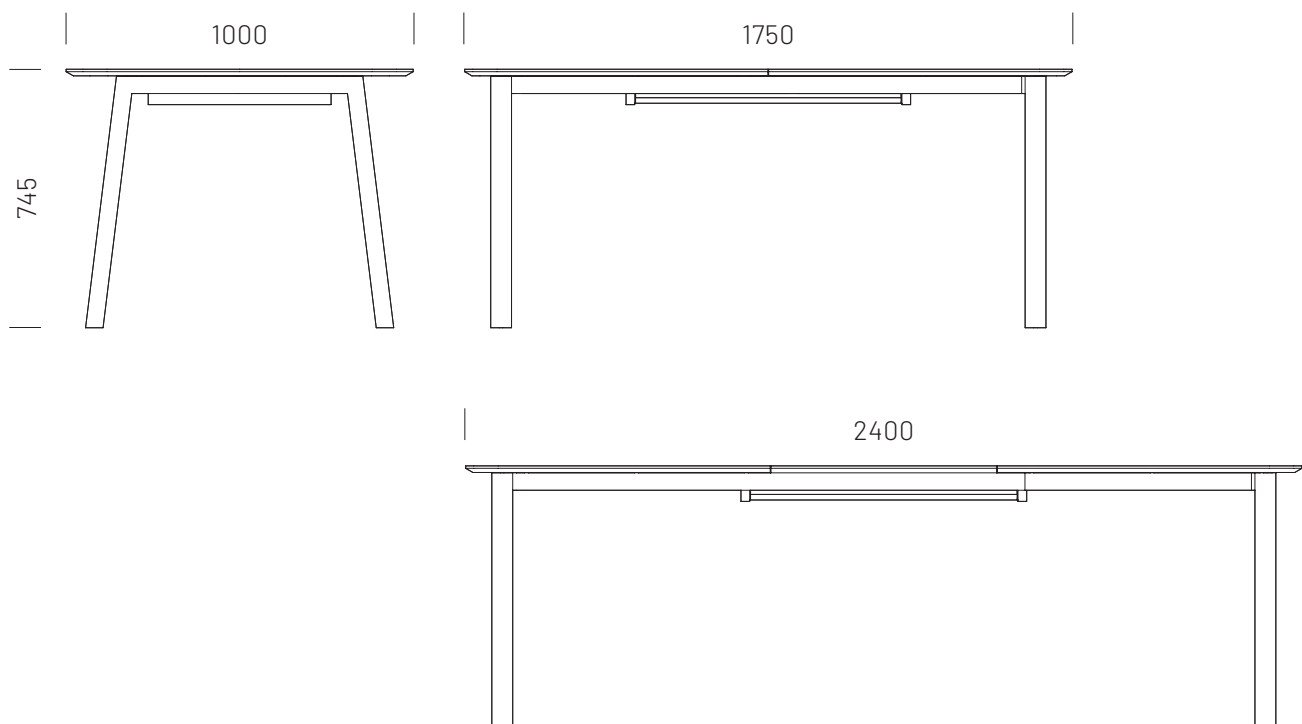

FELLOWSHIP

Év / Year
2021

HU Bővíthető étkezőasztal
EN Extendable dining table

Tervező / Designer
Kerékgyártó András / András Kerékgyártó

PLYDESIGN

HU

A FELLOWSHIP könnyedén bővíthető, és akár 8 vendég is kényelmesen elfér körülötte FLAGSHIP karfás székekben az ünnepi vacsorák alkalmával. A fekete porfestett szerkezet és a csúszósín gördülékennyé teszi a bővítés folyamatát. A vendéglapot az asztal alá lehet csúsztatni, amikor nincs használatban. A FELLOWSHIP különleges karaktert kölcsönöz minden étkezőnek vagy vendéglátóhely belső terének.

Méretetek:

Étkezőasztal:

1750-2400 × 1000 × 745 mm (H×Sz×M)

Súly: 80 kg

EN

FELLOWSHIP can be easily extended to accommodate up to 8 guests enjoying festive dinners in a relaxing and comfortable way, laid back in the FLAGSHIP armchairs. The black powder coated structure and slide rail makes the extension process highly smooth. The table consists of a plank which is slipped under the tabletop when it is not in use. FELLOWSHIP brings a distinctive character in any dining room or hospitality space.

Dimensions:

Table size:

1750-2400 × 1000 × 745 mm (L × W × H)

Weight: 80 kg

Material &
colour options

SHELL AND LEGS

MATERIAL & COLOUR OPTIONS

American walnut