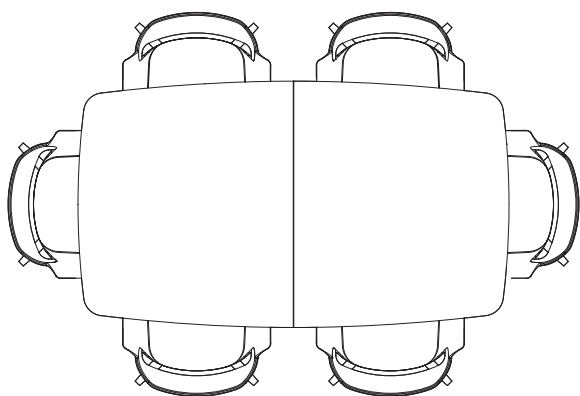

FELLOWSHIP

Év / Year
2021

HU Bővíthető étkezőasztal
EN Extendable dining table

Tervező / Designer
Kerékgyártó András / András Kerékgyártó

PLYDESIGN

HU

A FELLOWSHIP könnyedén bővíthető, és akár 8 vendég is kényelmesen elfér körülötte FLAGSHIP karfás székekben az ünnepi vacsorák alkalmával. A fekete porfestett szerkezet és a csúszósín gördülékennyé teszi a bővítés folyamatát. A vendéglapot az asztal alá lehet csúsztatni, amikor nincs használatban. A FELLOWSHIP különleges karaktert kölcsönöz minden étkezőnek vagy vendéglátóhely belső terének.

Méretetek:

Étkezőasztal:

1750-2400 × 1000 × 745 mm (H×Sz×M)

Súly: 80 kg

EN

FELLOWSHIP can be easily extended to accommodate up to 8 guests enjoying festive dinners in a relaxing and comfortable way, laid back in the FLAGSHIP armchairs. The black powder coated structure and slide rail makes the extension process highly smooth. The table consists of a plank which is slipped under the tabletop when it is not in use. FELLOWSHIP brings a distinctive character in any dining room or hospitality space.

Dimensions:

Table size:

1750-2400 × 1000 × 745 mm (L × W × H)

Weight: 80 kg

Material &
colour options

SHELL AND LEGS

MATERIAL & COLOUR OPTIONS

American walnut