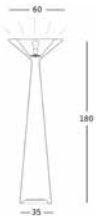

tebe lamp

design Needs Studio

STRUTTURA/STRUCTURE

PE - Polietilene/Polyethylene
colore base/basic colour

8469

GROSS WEIGHT:

kg 18,4

KIT LUCE/LIGHT KIT

ACCESSORIES:

A4197
Base di stabilizzazione/
Stability base

A4194
Base di stabilizzazione
e fissaggio/
*Stability and ground
fixing base*

tebe lamp indoor

design Needs Studio

STRUTTURA/STRUCTURE

PE - Polietilene/Polyethylene
colore base/basic colour

8473

GROSS WEIGHT:

kg 18,4

KIT LUCE/LIGHT KIT

DETAILS:

**Necessita di 1 Kit Luce/
Needs 1 Light Kit**

A4802 Kit luce LED S per interni luce calda
Indoor S warm light LED light kit

A4803 Kit luce LED RGB S per interni
Indoor S RGB LED light kit