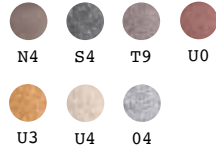

tebe lamp indoor

design Needs Studio

STRUTTURA/STRUCTURE

PE - Polietilene/Polyethylene
colore base/basic colour

8473

GROSS WEIGHT:

kg 18,4

KIT LUCE/LIGHT KIT

DETAILS:

**Necessita di 1 Kit Luce/
Needs 1 Light Kit**

A4802 Kit luce LED S per interni luce calda
Indoor S warm light LED light kit

A4803 Kit luce LED RGB S per interni
Indoor S RGB LED light kit

A4804 Kit luce LED RGB S per interni con telecomando
Indoor S RGB LED light kit w/remote control

ACCESSORIES:

A4197
Base di stabilizzazione/
Stability base

A4805
Kit copertura superiore
trasparente per tebe
lamp indoor/
*Transparent top cover
kit for indoor tebe
lamp*