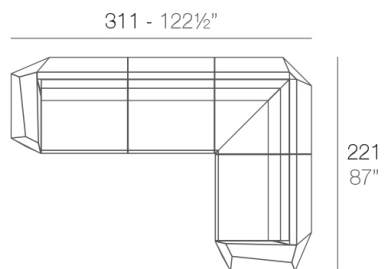

- **1 x 54004** Sofá Módulo Central - Sectional Sofa Armless
- **1 x 54002** Sofá Módulo Izquierdo - Sectional Sofa Left
- **1 x 54003** Sofá Módulo Derecho - Sectional Sofa Right
- **1 x 54005** Sofá Módulo Esquina 90° - Sectional Sofa Corner 90°